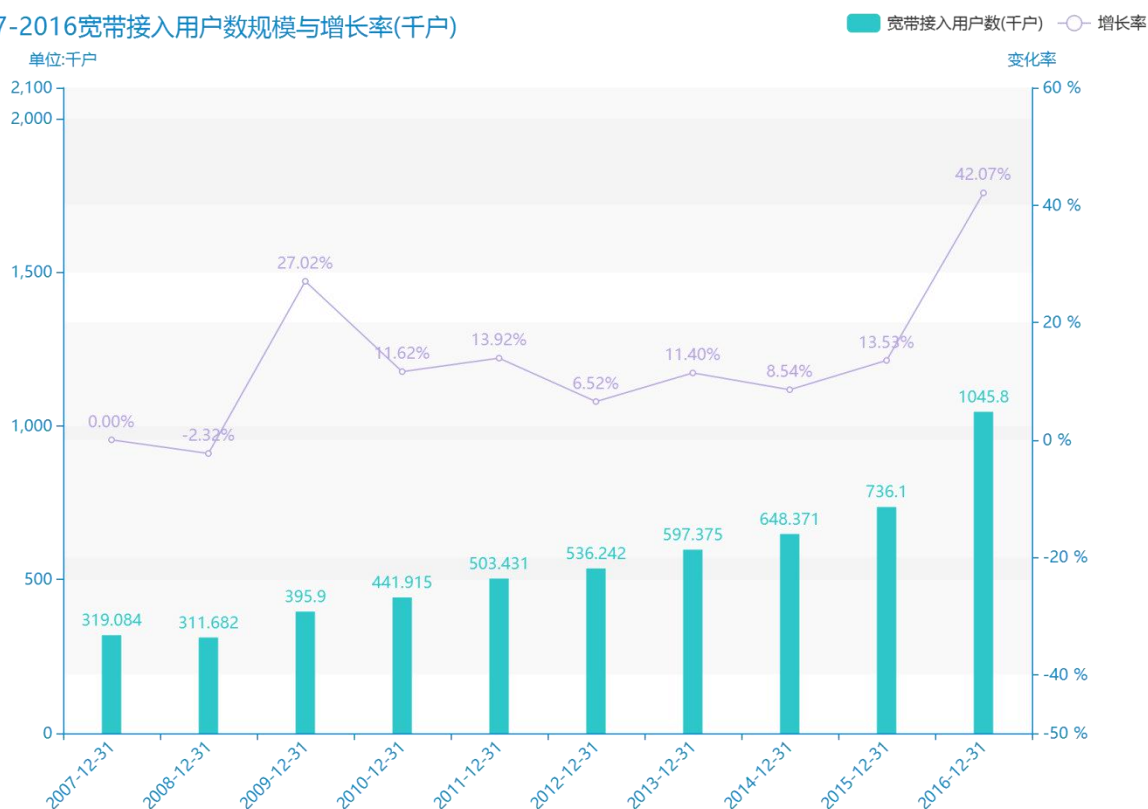

随着经济社会的发展，在大数据的社会，人们对兰州市的宽带接入用户数的关注程度也越来越高。从平均值角度来讲，在****，兰州市的宽带接入用户数平均值为****千户。****，兰州市的宽带接入用户数为****千户，该指标在****同期为****千户。与****同期相比****了****千户，同比****，****规模较为****，增长率较上一年度****%。平均增长率为****，其中增长率最大可以达到****。根据****中兰州市的宽带接入用户数的统计数据，从变化率的角度来看，可以直观的得出，自从****以来，兰州市的宽带接入用户数经历了一定程度的****，****相比于****，****了****千户。

相较于全国各省份同期数据，****兰州市的宽带接入用户数处于****的位置，其规模在统计的****个省市（除港澳台）中位列第****，同期宽带接入用户数排名前五的是****，排名最后五位的是****。兰州市的宽带接入用户数比全国平均水平****千户，与排名首位的****相差****千户。而对于最近一期的增长率来说，增长率排名前五的城市是****，排名最后五名的是****。其中，兰州市的宽带接入用户数的增长率排在第****的位置。

2007-2016宽带接入用户数规模与增长率(千户)