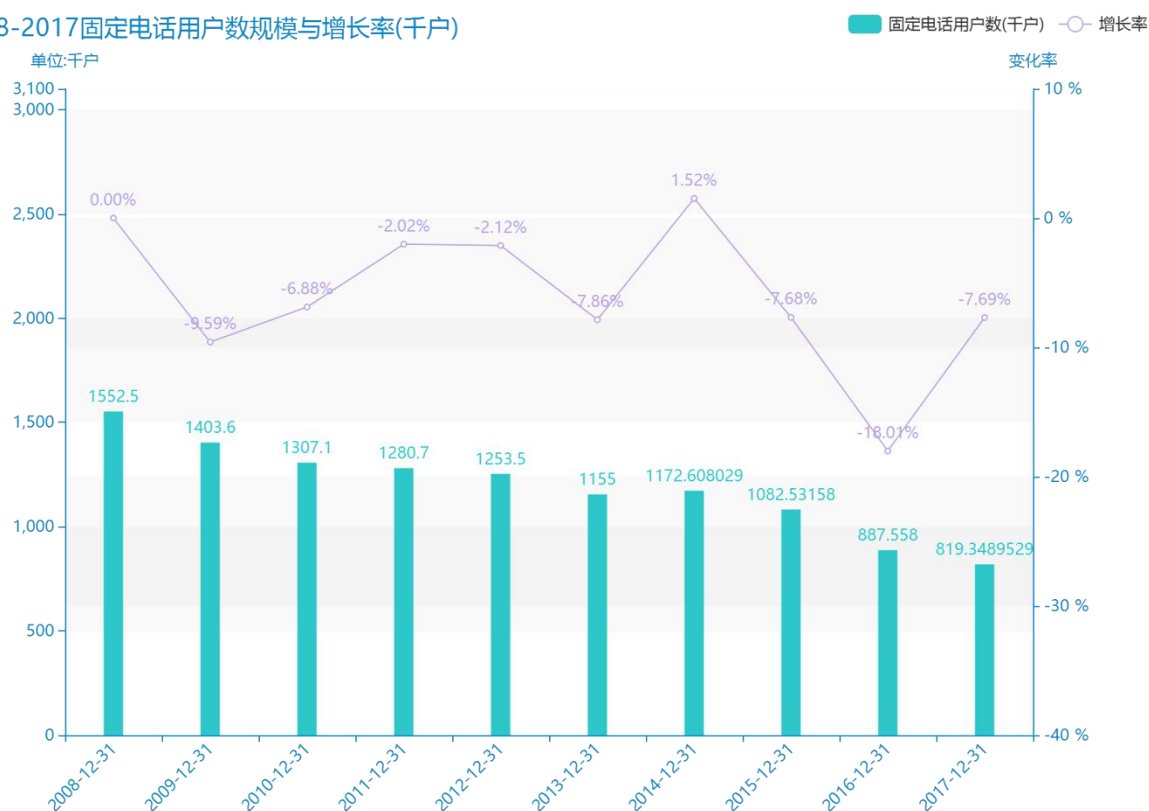

据最新统计局数据统计资料，****，洛阳市的固定电话用户数的数据达到了****千户，该指标在****同期的数据为****千户，与****同期相比****了****千户，同比****，****规模****，增长率较上一年度****%。根据****中洛阳市的固定电话用户数的统计数据，我们可以很直观的看出，自从****以来，洛阳市的固定电话用户数经历了一定程度的****，****相比于****，****了****千户。****期间，洛阳市的固定电话用户数平均值为****千户。同时，由具体数据可知，在这几年中，我国洛阳市的固定电话用户数最大值曾达到****千户，最小值曾达到****千户。平均增长率为****，其中增长率最大可以达到****。

相较于全国各省份同期数据，****洛阳市的固定电话用户数处于****的位置，其规模在统计的****个省市（除港澳台）中位列第****，同期固定电话用户数排名前五的是****，排名最后五位的是****。洛阳市的固定电话用户数比全国平均水平****千户，与排名首位的****相差****千户。而对于最近一期的增长率来说，增长率排名前五的城市是****，排名最后五名的是****。其中，洛阳市的固定电话用户数的增长率排在第****的位置。

2008-2017固定电话用户数规模与增长率(千户)