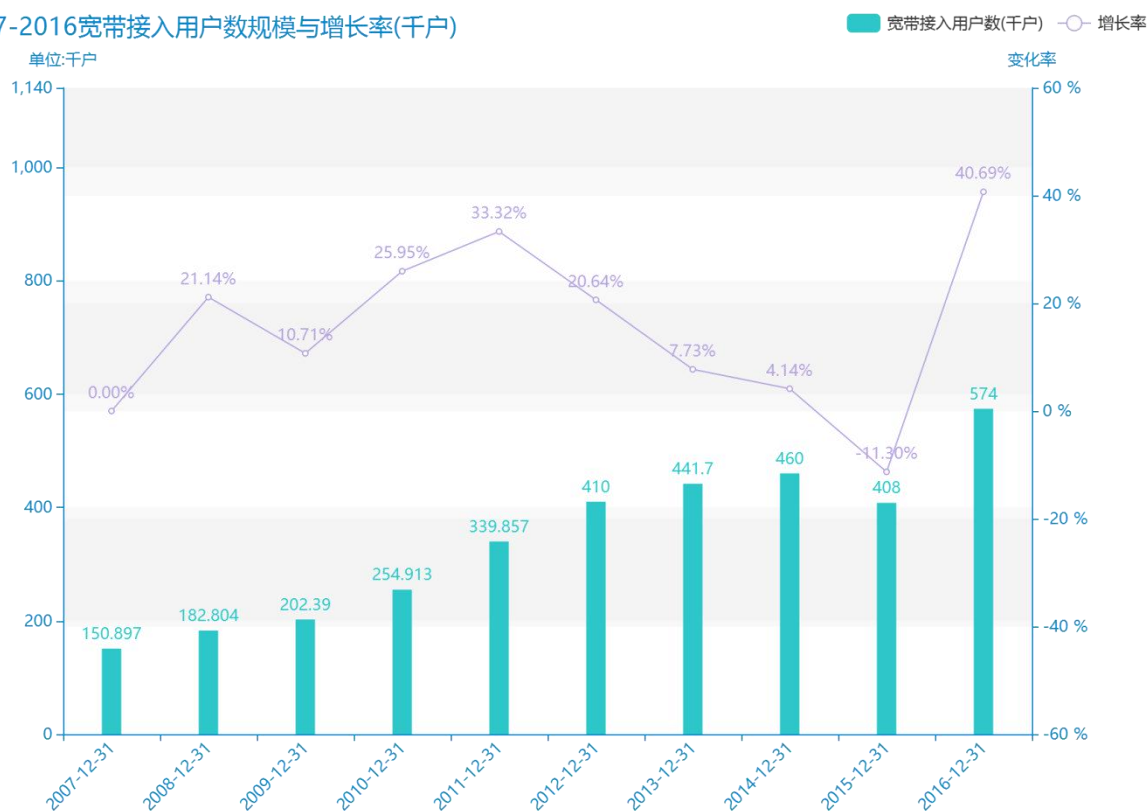

与历史数据相比，****承德市的宽带接入用户数为****千户，该指标在****同期为****千户，与****同期相比****了****千户，同比****，****规模****，增长率较上一年度****%。****间，承德市的宽带接入用户数由****千户变为****千户，承德市的宽带接入用户数平均值为****千户，平均增长率为****，****年增长最快，增长率为****；****年增长最慢，增长率为****。

与全国各省份同期数据横向对比，****承德市的宽带接入用户数处于****的位置，其规模在统计的****个省市（除港澳台）中位列第****，同期宽带接入用户数排名前五的是****，排名最后五位的是****。承德市的宽带接入用户数比全国平均水平****千户，与排名首位的****相差****千户。而对于最近一期的增长率来说，增长率排名前五的城市是****，排名最后五名的是****。其中，承德市的宽带接入用户数的增长率排在第****的位置。

2007-2016宽带接入用户数规模与增长率(千户)