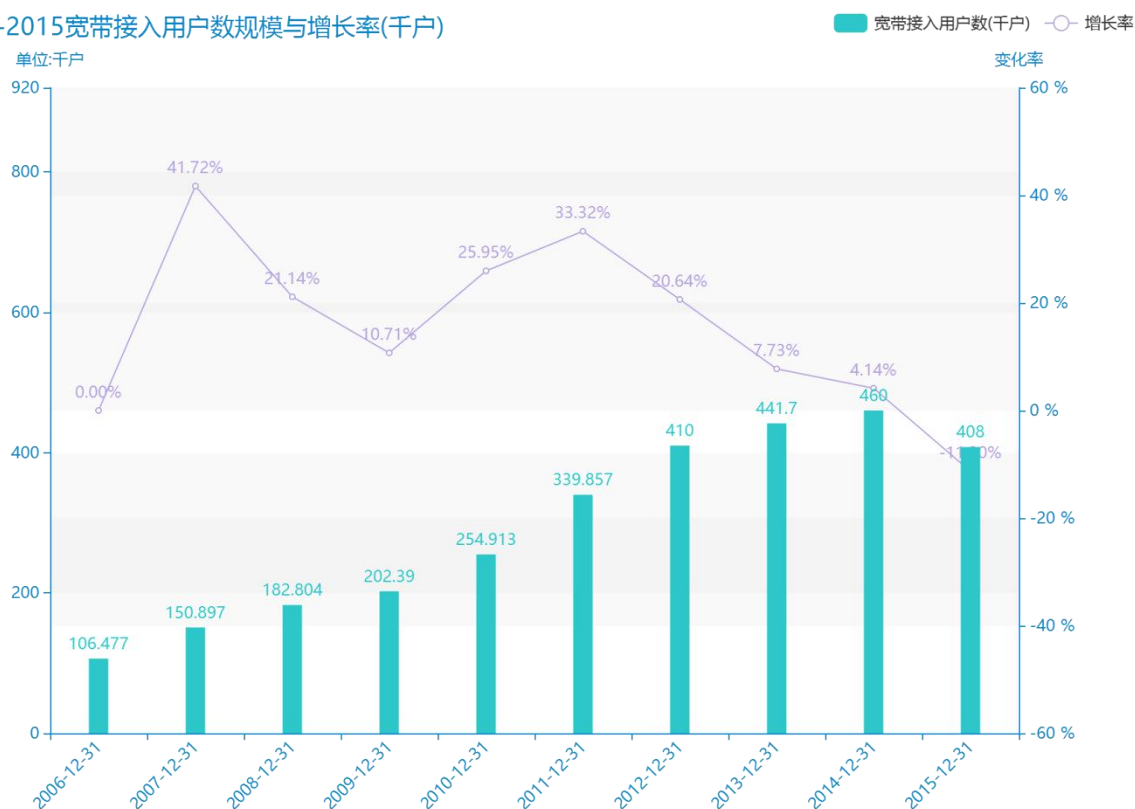

随着经济社会的发展，在大数据的社会，人们对承德市的宽带接入用户数的关注程度也越来越高。从平均值角度来讲，在****，承德市的宽带接入用户数平均值为****千户。****，承德市的宽带接入用户数为****千户，该指标在****同期为****千户。与****同期相比****了****千户，同比****，****规模较为****，增长率较上一年度****%。平均增长率为****，其中增长率最大可以达到****。根据****中承德市的宽带接入用户数的统计数据，从变化率的角度来看，可以直观的得出，自从****以来，承德市的宽带接入用户数经历了一定程度的****，****相比于****，****了****千户。

相较于全国各省份同期数据，****承德市的宽带接入用户数处于****的位置，其规模在统计的****个省市（除港澳台）中位列第****，同期宽带接入用户数排名前五的是****，排名最后五位的是****。承德市的宽带接入用户数比全国平均水平****千户，与排名首位的****相差****千户。而对于最近一期的增长率来说，增长率排名前五的城市是****，排名最后五名的是****。其中，承德市的宽带接入用户数的增长率排在第****的位置。

2006-2015宽带接入用户数规模与增长率(千户)