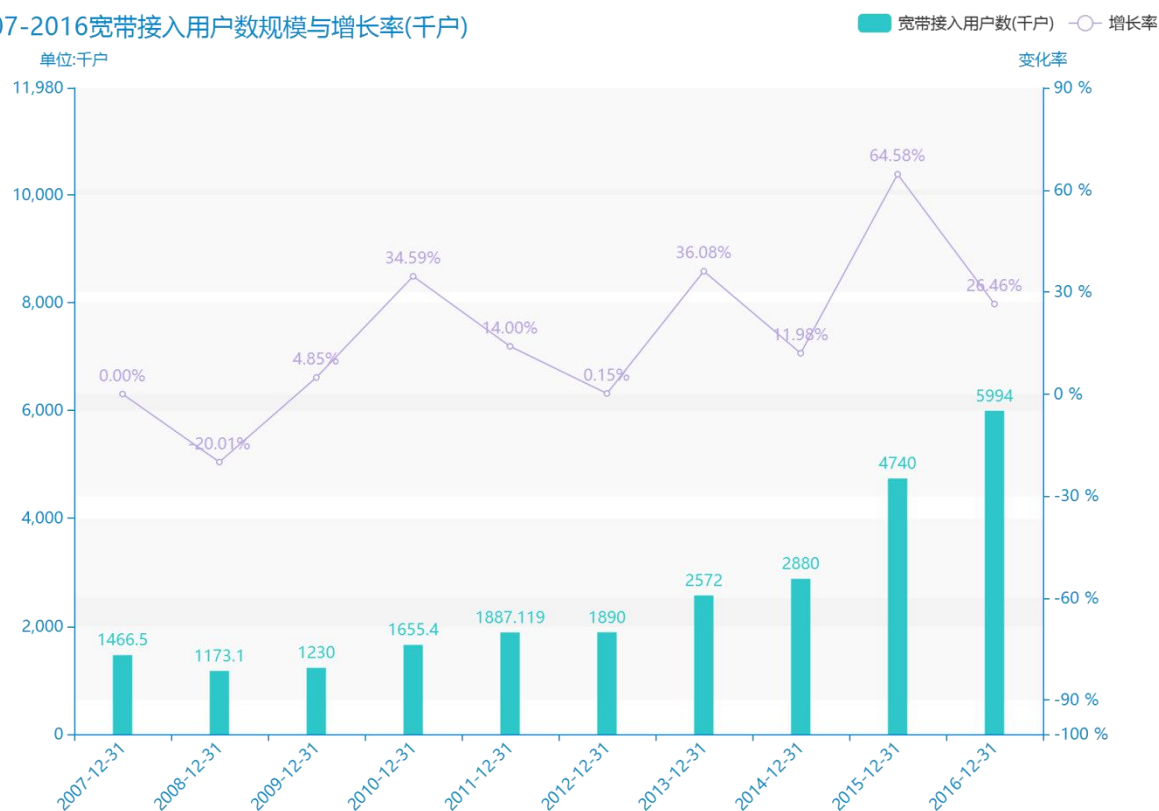

从具体数据来看，****成都市的宽带接入用户数为****千户，该指标在****同期为****千户，与****同期相比****了****千户，同比****，****规模****，增长率较上一年度****%。****期间，成都市的宽带接入用户数由****千户变为****千户，成都市的宽带接入用户数平均值为****千户，平均增长率为****，****年增长最快，增长率为****；****年增长最慢，增长率为****。

相较于全国各省份同期数据，****成都市的宽带接入用户数处于****的位置，其规模在统计的****个省市（除港澳台）中位列第****，同期宽带接入用户数排名前五的是****，排名最后五位的是****。成都市的宽带接入用户数比全国平均水平****千户，与排名首位的****相差****千户。而对于最近一期的增长率来说，增长率排名前五的城市是****，排名最后五名的是****。其中，成都市的宽带接入用户数的增长率排在第****的位置。

2007-2016宽带接入用户数规模与增长率(千户)