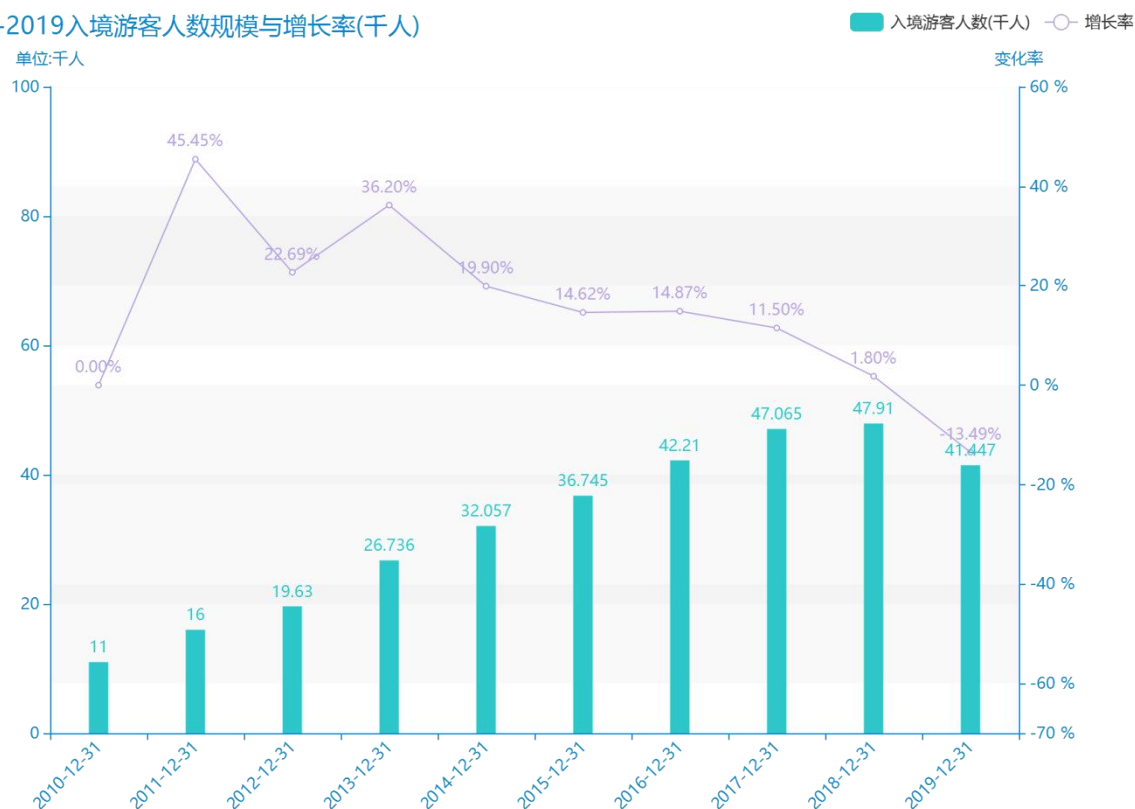

随着社会的发展，驻马店市的入境游客人数越来越收到广大民众的关注，统计局最新得出的统计数据如下。从宏观的数据大体来看，****期间，驻马店市的入境游客人数平均值为****千人。从数据的峰值和谷值可以具体看出，在这几年中，我国驻马店市的入境游客人数最大值曾达到****千人，最小值曾达到****千人。****，驻马店市的入境游客人数的值为****千人，该指标在****同期为****千人。与****同期相比****了****千人，同比*****，****规模较为****，增长率较上一年度*****%。平均增长率为****，其中增长率最大可以达到****。根据****中驻马店市的入境游客人数的统计数据，从变化率的角度来看，我们可以从大体上看出，自从****以来，驻马店市的入境游客人数经历了一定程度的****，****相比于****，****了****千人。

相较于全国各省份同期数据，****驻马店市的入境游客人数处于****的位置，其规模在统计的****个省市（除港澳台）中位列第****，同期入境游客人数排名前五的是****，排名最后五位的是****。驻马店市的入境游客人数比全国平均水平*****千人，与排名首位的****相差****千人。而对于最近一期的增长率来说，增长率排名前五的城市是****，排名最后五名的是****。其中，驻马店市的入境游客人数的增长率排在第****的位置。

2010-2019入境游客人数规模与增长率(千人)