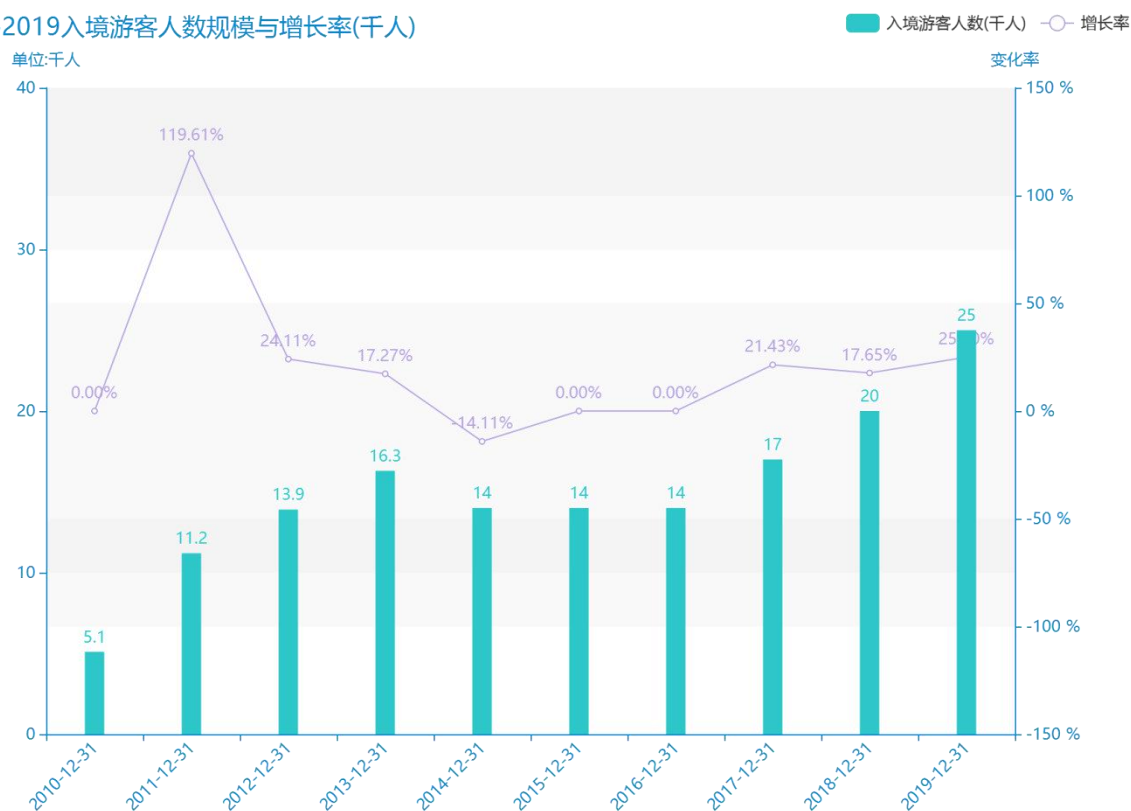

从具体数据来看，****阜阳市的入境游客人数为****千人，该指标在****同期为****千人，与****同期相比****了****千人，同比****，****规模****，增长率较上一年度****%。****期间，阜阳市的入境游客人数由****千人变为****千人，阜阳市的入境游客人数平均值为****千人，平均增长率为****，****年增长最快，增长率为****；****年增长最慢，增长率为****。

相较于全国各省份同期数据，****阜阳市的入境游客人数处于****的位置，其规模在统计的****个省市（除港澳台）中位列第****，同期入境游客人数排名前五的是****，排名最后五位的是****。阜阳市的入境游客人数比全国平均水平****千人，与排名首位的****相差****千人。而对于最近一期的增长率来说，增长率排名前五的城市是****，排名最后五名的是****。其中，阜阳市的入境游客人数的增长率排在第****的位置。

2010-2019入境游客人数规模与增长率(千人)