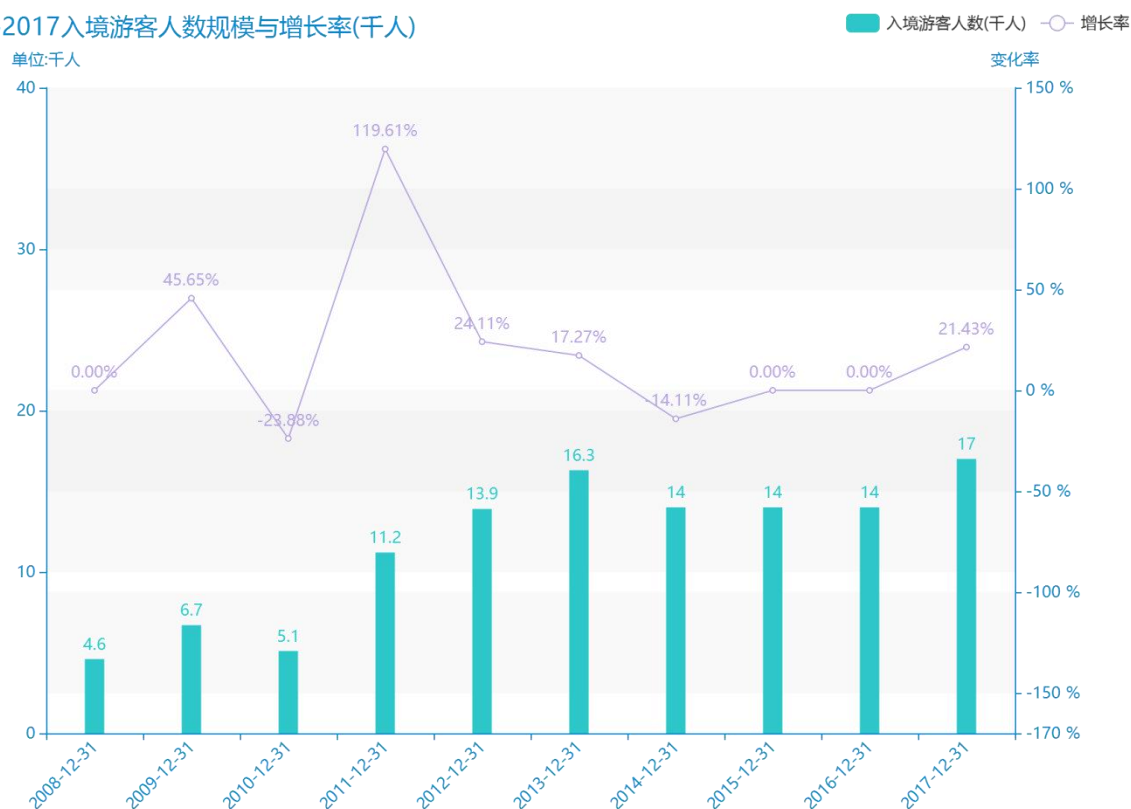

据最新统计局数据统计资料，****，阜阳市的入境游客人数的数据达到了****千人，该指标在****同期的数据为****千人，与****同期相比****了****千人，同比****，****规模****，增长率较上一年度****%。根据****中阜阳市的入境游客人数的统计数据，我们可以很直观的看出，自从****以来，阜阳市的入境游客人数经历了一定程度的****，****相比于****，****了****千人。****期间，阜阳市的入境游客人数平均值为****千人。同时，由具体数据可知，在这几年中，我国阜阳市的入境游客人数最大值曾达到****千人，最小值曾达到****千人。平均增长率为****，其中增长率最大可以达到****。

相较于全国各省份同期数据，****阜阳市的入境游客人数处于****的位置，其规模在统计的****个省市（除港澳台）中位列第****，同期入境游客人数排名前五的是****，排名最后五位的是****。阜阳市的入境游客人数比全国平均水平****千人，与排名首位的****相差****千人。而对于最近一期的增长率来说，增长率排名前五的城市是****，排名最后五名的是****。其中，阜阳市的入境游客人数的增长率排在第****的位置。

2008-2017入境游客人数规模与增长率(千人)