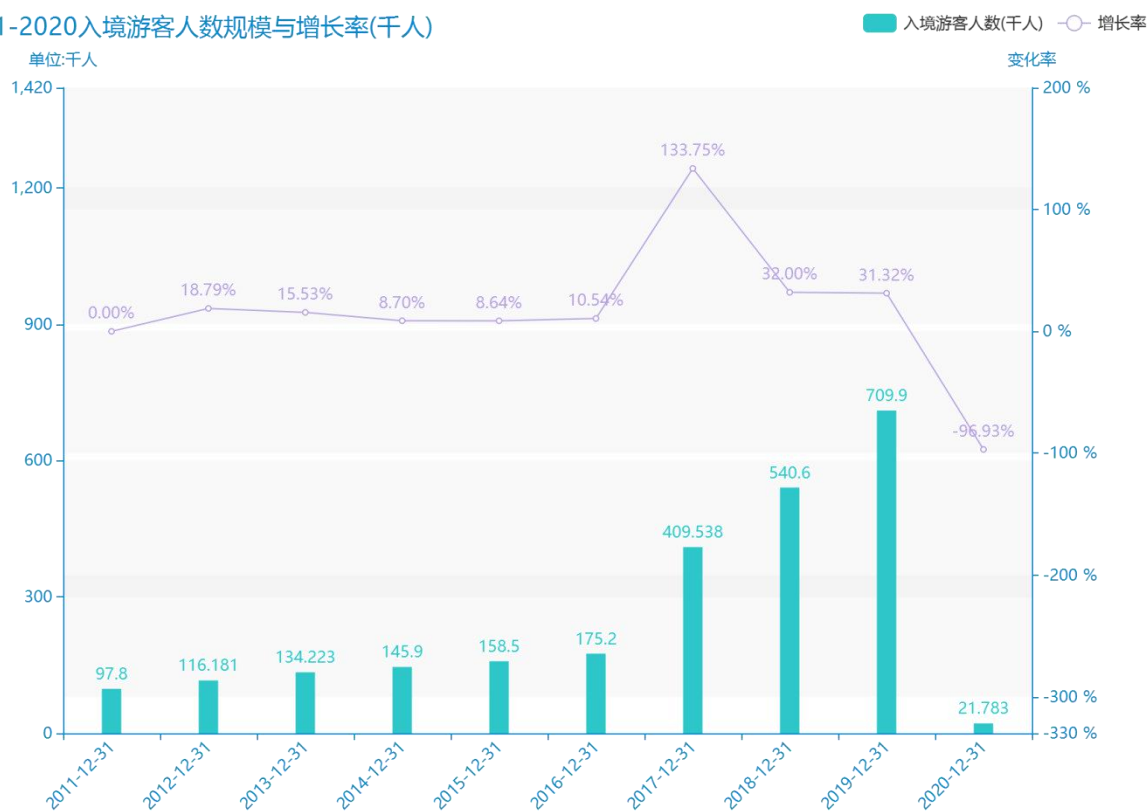

据最新统计局数据统计资料，****，贵阳市的入境游客人数的数据达到了****千人，该指标在****同期的数据为****千人，与****同期相比****了****千人，同比****，****规模****，增长率较上一年度****%。根据****中贵阳市的入境游客人数的统计数据，我们可以很直观的看出，自从****以来，贵阳市的入境游客人数经历了一定程度的****，****相比于****，****了****千人。****期间，贵阳市的入境游客人数平均值为****千人。同时，由具体数据可知，在这几年中，我国贵阳市的入境游客人数最大值曾达到****千人，最小值曾达到****千人。平均增长率为****，其中增长率最大可以达到****。

相较于全国各省份同期数据，****贵阳市的入境游客人数处于****的位置，其规模在统计的****个省市（除港澳台）中位列第****，同期入境游客人数排名前五的是****，排名最后五位的是****。贵阳市的入境游客人数比全国平均水平****千人，与排名首位的****相差****千人。而对于最近一期的增长率来说，增长率排名前五的城市是****，排名最后五名的是****。其中，贵阳市的入境游客人数的增长率排在第****的位置。

2011-2020入境游客人数规模与增长率(千人)