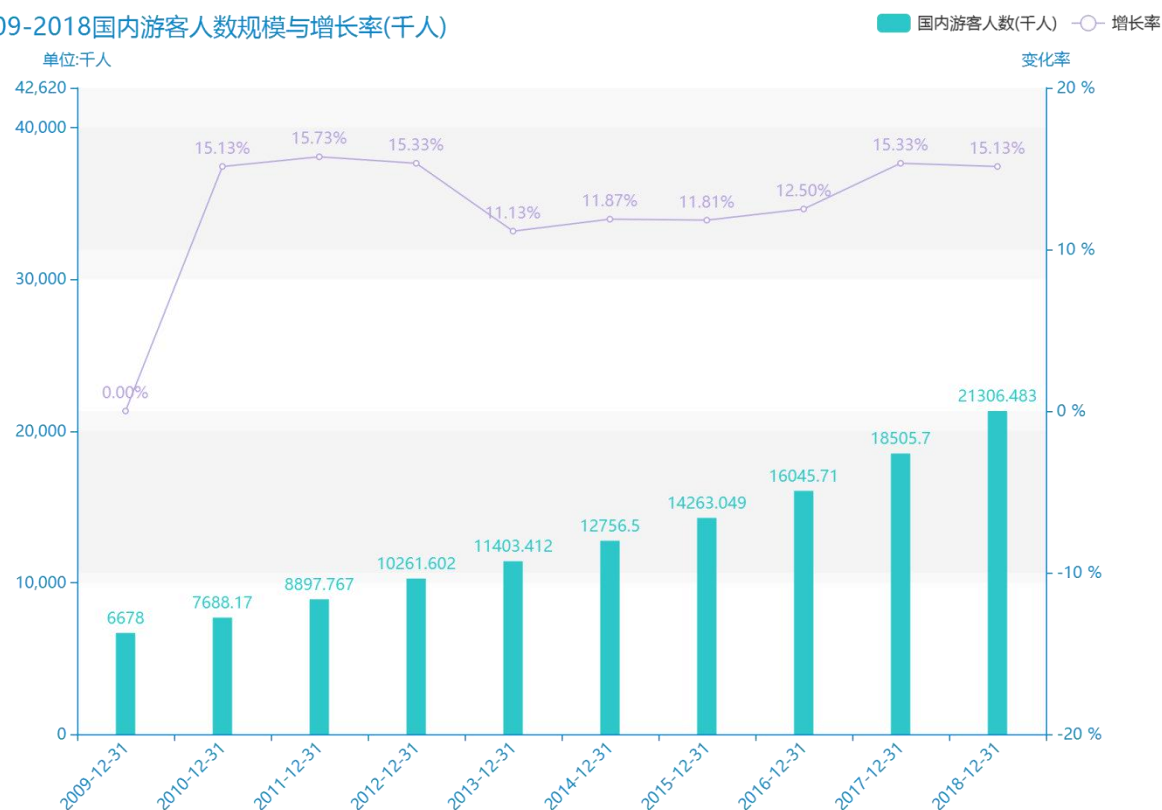

由最近获得的对汕头市的国内游客人数的统计结果可知，****，汕头市的国内游客人数的数据达到了****千人，该指标在****同期的数据为****千人。与****同期相比****了****千人，同比****，****规模较为****，增长率较上一年度****%。平均增长率为****，其中增长率最大可以达到****。根据****中汕头市的国内游客人数的统计数据，可以准确的看出，自从****以来，汕头市的国内游客人数经历了一定程度的****，****相比于****，****了****千人。同时，还值得注意的是，****期间，汕头市的国内游客人数平均值为****千人。同时，由具体数据可知，在这几年中，我国汕头市的国内游客人数最大值曾达到****千人，最小值曾达到****千人。

相较于全国各省份同期数据，****汕头市的国内游客人数处于****的位置，其规模在统计的****个省市（除港澳台）中位列第****，同期国内游客人数排名前五的是****，排名最后五位的是****。汕头市的国内游客人数比全国平均水平****千人，与排名首位的****相差****千人。而对于最近一期的增长率来说，增长率排名前五的城市是****，排名最后五名的是****。其中，汕头市的国内游客人数的增长率排在第****的位置。

2009-2018国内游客人数规模与增长率(千人)