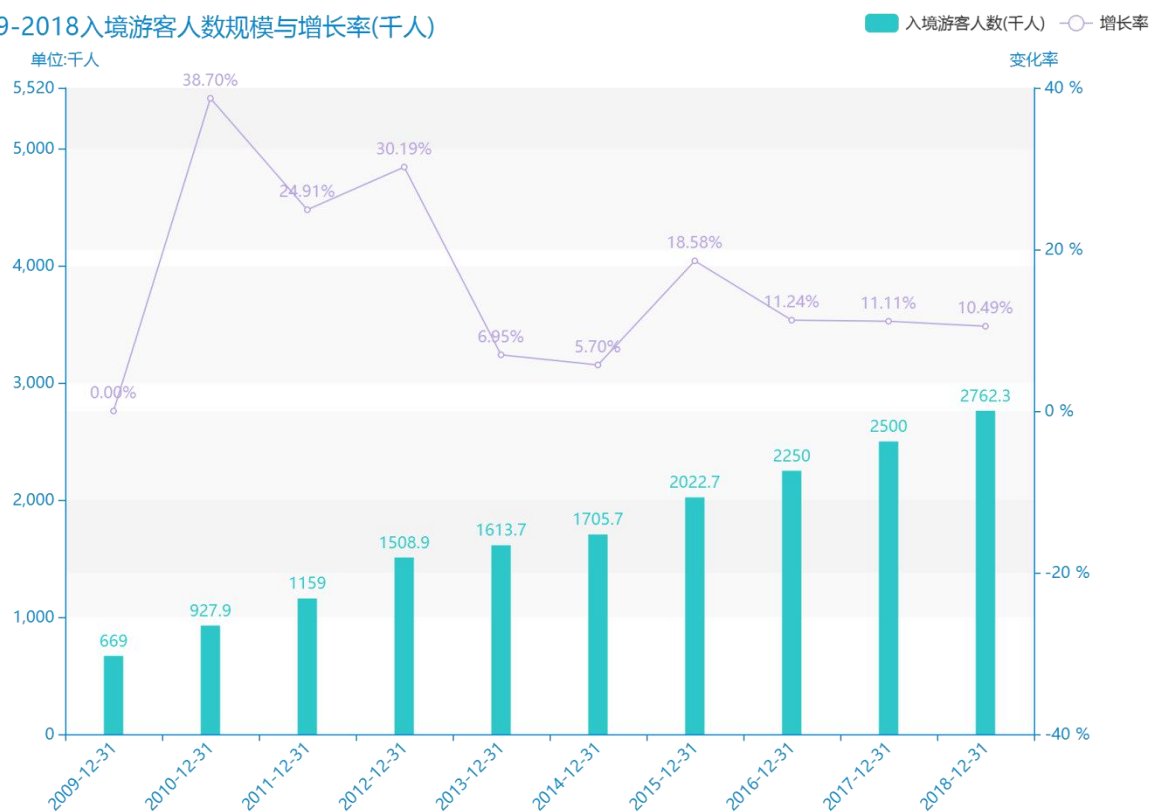

随着社会的发展，武汉市的入境游客人数越来越收到广大民众的关注，统计局最新得出的统计数据如下。从宏观的数据大体来看，****期间，武汉市的入境游客人数平均值为****千人。从数据的峰值和谷值可以具体看出，在这几年中，我国武汉市的入境游客人数最大值曾达到****千人，最小值曾达到****千人。****，武汉市的入境游客人数的值为****千人，该指标在****同期为****千人。与****同期相比****了****千人，同比****，****规模较为****，增长率较上一年度****%。平均增长率为****，其中增长率最大可以达到****。根据****中武汉市的入境游客人数的统计数据，从变化率的角度来看，我们可以从大体上看出，自从****以来，武汉市的入境游客人数经历了一定程度的****，****相比于****，****了****千人。

相较于全国各省份同期数据，****武汉市的入境游客人数处于****的位置，其规模在统计的****个省市（除港澳台）中位列第****，同期入境游客人数排名前五的是****，排名最后五位的是****。武汉市的入境游客人数比全国平均水平****千人，与排名首位的****相差****千人。而对于最近一期的增长率来说，增长率排名前五的城市是****，排名最后五名的是****。其中，武汉市的入境游客人数的增长率排在第****的位置。

2009-2018入境游客人数规模与增长率(千人)