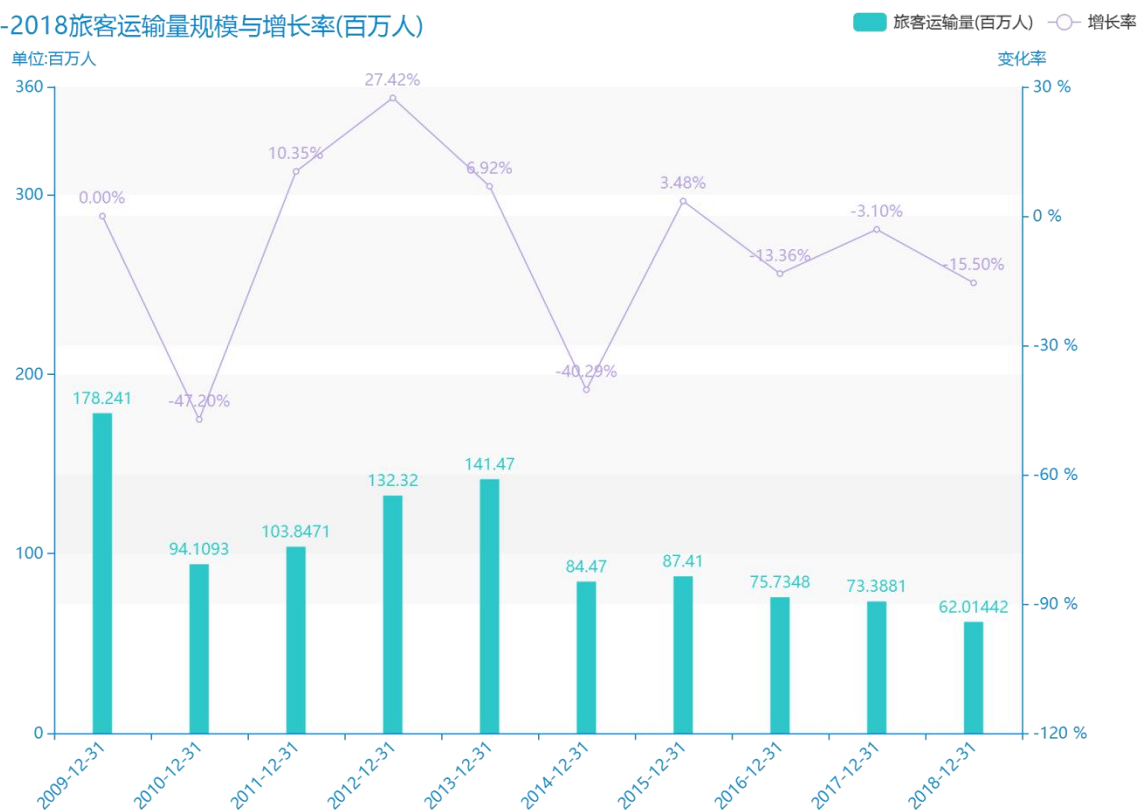

由最近获得的对泸州市的旅客运输量的统计结果可知，****，泸州市的旅客运输量的数据达到了****百万人，该指标在****同期的数据为****百万人。与****同期相比****了****百万人，同比****，****规模较为****，增长率较上一年度****%。平均增长率为****，其中增长率最大可以达到****。根据****中泸州市的旅客运输量的统计数据，可以准确的看出，自从****以来，泸州市的旅客运输量经历了一定程度的****，****相比于****，****了****百万人。同时，还值得注意的是，****期间，泸州市的旅客运输量平均值为****百万人。同时，由具体数据可知，在这几年中，我国泸州市的旅客运输量最大值曾达到****百万人，最小值曾达到****百万人。

相较于全国各省份同期数据，****泸州市的旅客运输量处于****的位置，其规模在统计的****个省市（除港澳台）中位列第****，同期旅客运输量排名前五的是****，排名最后五位的是****。泸州市的旅客运输量比全国平均水平****百万人，与排名首位的****相差****百万人。而对于最近一期的增长率来说，增长率排名前五的城市是****，排名最后五名的是****。其中，泸州市的旅客运输量的增长率排在第****的位置。

2009-2018旅客运输量规模与增长率(百万人)