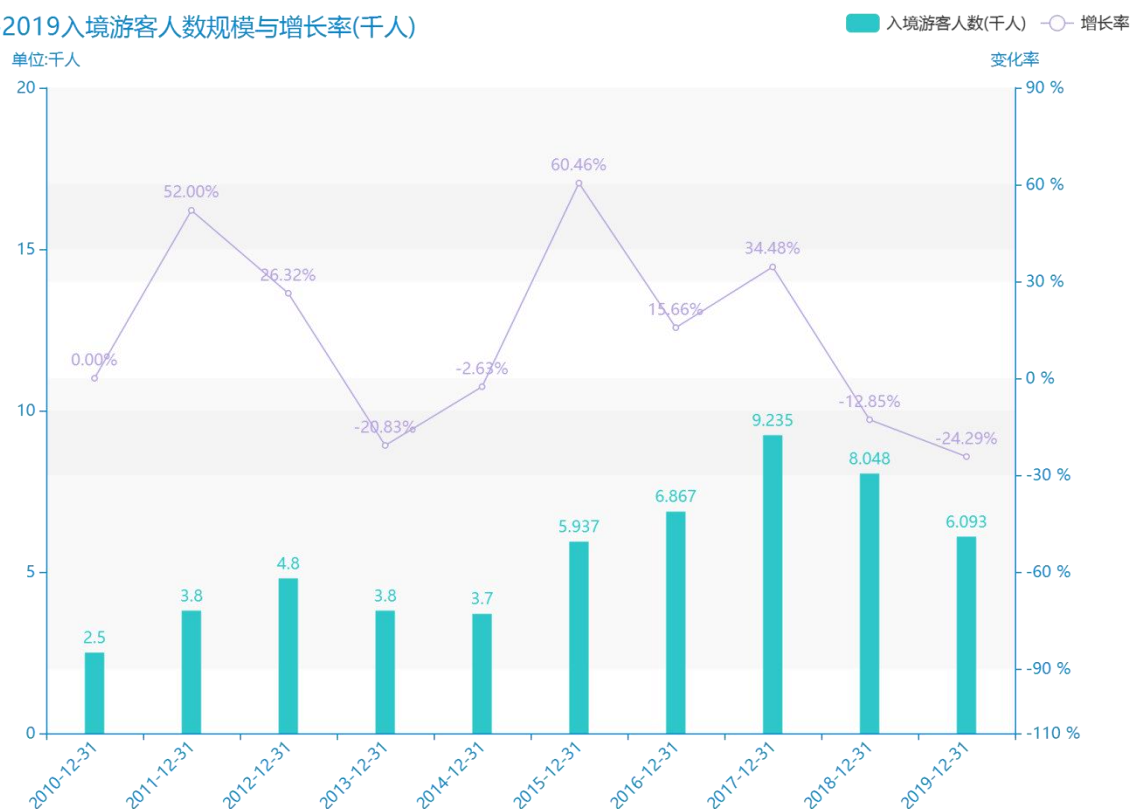

随着经济社会的发展，在大数据的社会，人们对广安市的入境游客人数的关注程度也越来越高。从平均值角度来讲，在****，广安市的入境游客人数平均值为****千人。****，广安市的入境游客人数为****千人，该指标在****同期为****千人。与****同期相比****了****千人，同比****，****规模较为****，增长率较上一年度****%。平均增长率为****，其中增长率最大可以达到****。根据****中广安市的入境游客人数的统计数据，从变化率的角度来看，可以直观的得出，自从****以来，广安市的入境游客人数经历了一定程度的****，****相比于****，****了****千人。

相较于全国各省份同期数据，****广安市的入境游客人数处于****的位置，其规模在统计的****个省市（除港澳台）中位列第****，同期入境游客人数排名前五的是****，排名最后五位的是****。广安市的入境游客人数比全国平均水平****千人，与排名首位的****相差****千人。而对于最近一期的增长率来说，增长率排名前五的城市是****，排名最后五名的是****。其中，广安市的入境游客人数的增长率排在第****的位置。

2010-2019入境游客人数规模与增长率(千人)