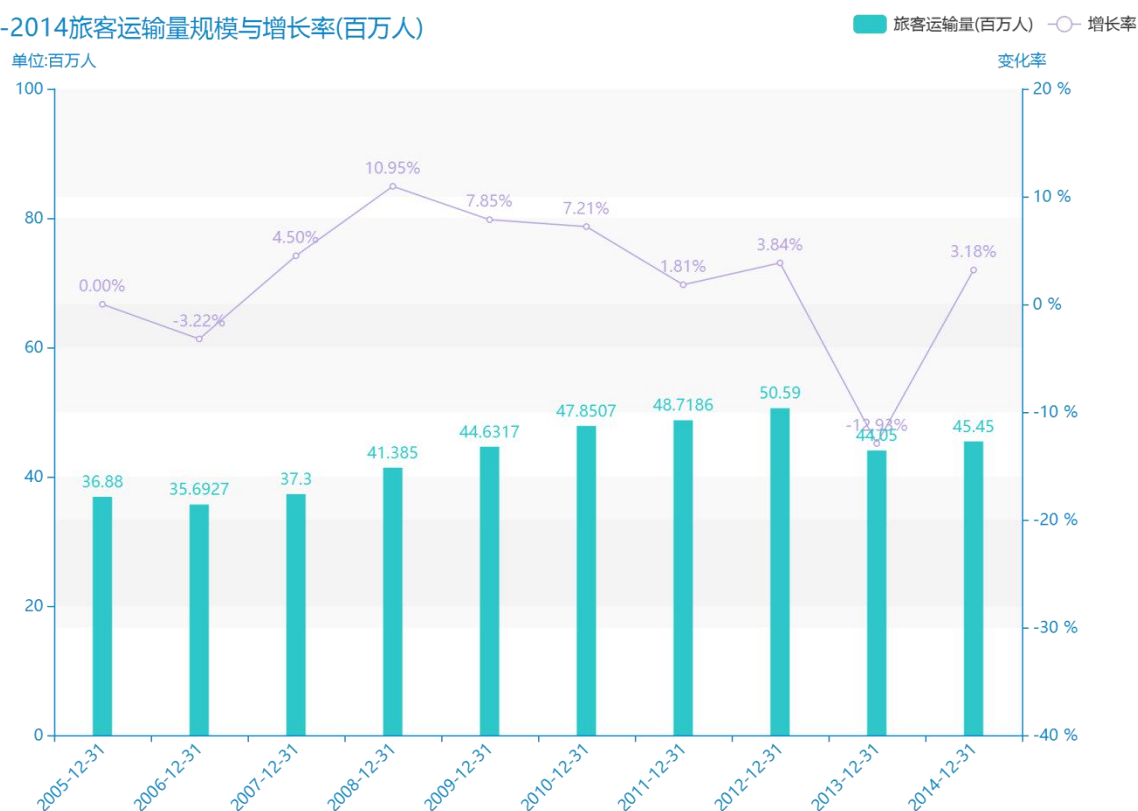

据最新统计局数据统计资料，****，辽阳市的旅客运输量的数据达到了****百万人，该指标在****同期的数据为****百万人，与****同期相比****了****百万人，同比****，****规模****，增长率较上一年度****%。根据****中辽阳市的旅客运输量的统计数据，我们可以很直观的看出，自从****以来，辽阳市的旅客运输量经历了一定程度的****，****相比于****，****了****百万人。****期间，辽阳市的旅客运输量平均值为****百万人。同时，由具体数据可知，在这几年中，我国辽阳市的旅客运输量最大值曾达到****百万人，最小值曾达到****百万人。平均增长率为****，其中增长率最大可以达到****。

相较于全国各省份同期数据，****辽阳市的旅客运输量处于****的位置，其规模在统计的****个省市（除港澳台）中位列第****，同期旅客运输量排名前五的是****，排名最后五位的是****。辽阳市的旅客运输量比全国平均水平****百万人，与排名首位的****相差****百万人。而对于最近一期的增长率来说，增长率排名前五的城市是****，排名最后五名的是****。其中，辽阳市的旅客运输量的增长率排在第****的位置。

2005-2014旅客运输量规模与增长率(百万人)