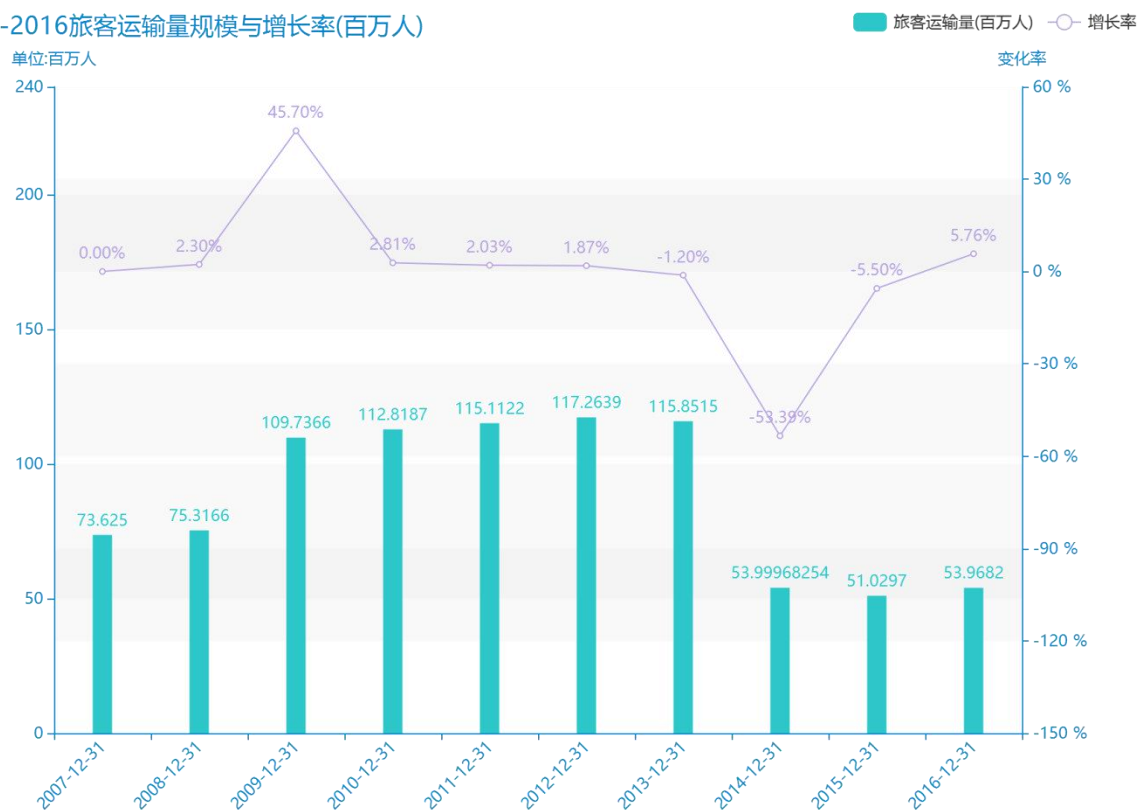

随着社会的发展，衢州市的旅客运输量越来越收到广大民众的关注，统计局最新得出的统计数据如下。从宏观的数据大体来看，****期间，衢州市的旅客运输量平均值为****百万人。从数据的峰值和谷值可以具体看出，在这几年中，我国衢州市的旅客运输量最大值曾达到****百万人，最小值曾达到****百万人。****，衢州市的旅客运输量的值为****百万人，该指标在****同期为****百万人。与****同期相比****了****百万人，同比****，****规模较为****，增长率较上一年度****%。平均增长率为****，其中增长率最大可以达到****。根据****中衢州市的旅客运输量的统计数据，从变化率的角度来看，我们可以从大体上看出，自从****以来，衢州市的旅客运输量经历了一定程度的****，****相比于****，****了****百万人。

相较于全国各省份同期数据，****衢州市的旅客运输量处于****的位置，其规模在统计的****个省市（除港澳台）中位列第****，同期旅客运输量排名前五的是****，排名最后五位的是****。衢州市的旅客运输量比全国平均水平****百万人，与排名首位的****相差****百万人。而对于最近一期的增长率来说，增长率排名前五的城市是****，排名最后五名的是****。其中，衢州市的旅客运输量的增长率排在第****的位置。

2007-2016旅客运输量规模与增长率(百万人)