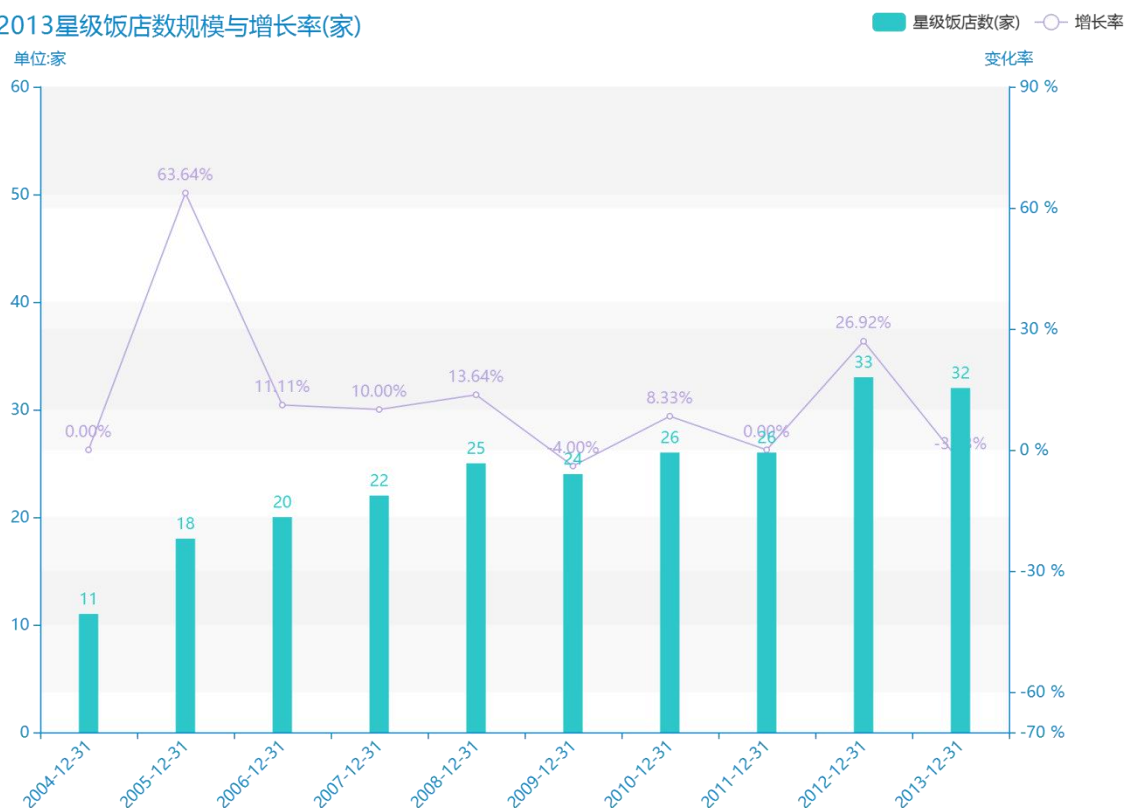

与历史数据相比，****通化市的星级饭店数为****家，该指标在****同期为****家，与****同期相比****了****家，同比****，****规模****，增长率较上一年度****%。****间，通化市的星级饭店数由****家变为****家，通化市的星级饭店数平均值为****家，平均增长率为****，****年增长最快，增长率为****；****年增长最慢，增长率为****。

与全国各省份同期数据横向对比，****通化市的星级饭店数处于****的位置，其规模在统计的****个省市（除港澳台）中位列第****，同期星级饭店数排名前五的是****，排名最后五位的是****。通化市的星级饭店数比全国平均水平****家，与排名首位的****相差****家。而对于最近一期的增长率来说，增长率排名前五的城市是****，排名最后五名的是****。其中，通化市的星级饭店数的增长率排在第****的位置。

2004-2013星级饭店数规模与增长率(家)