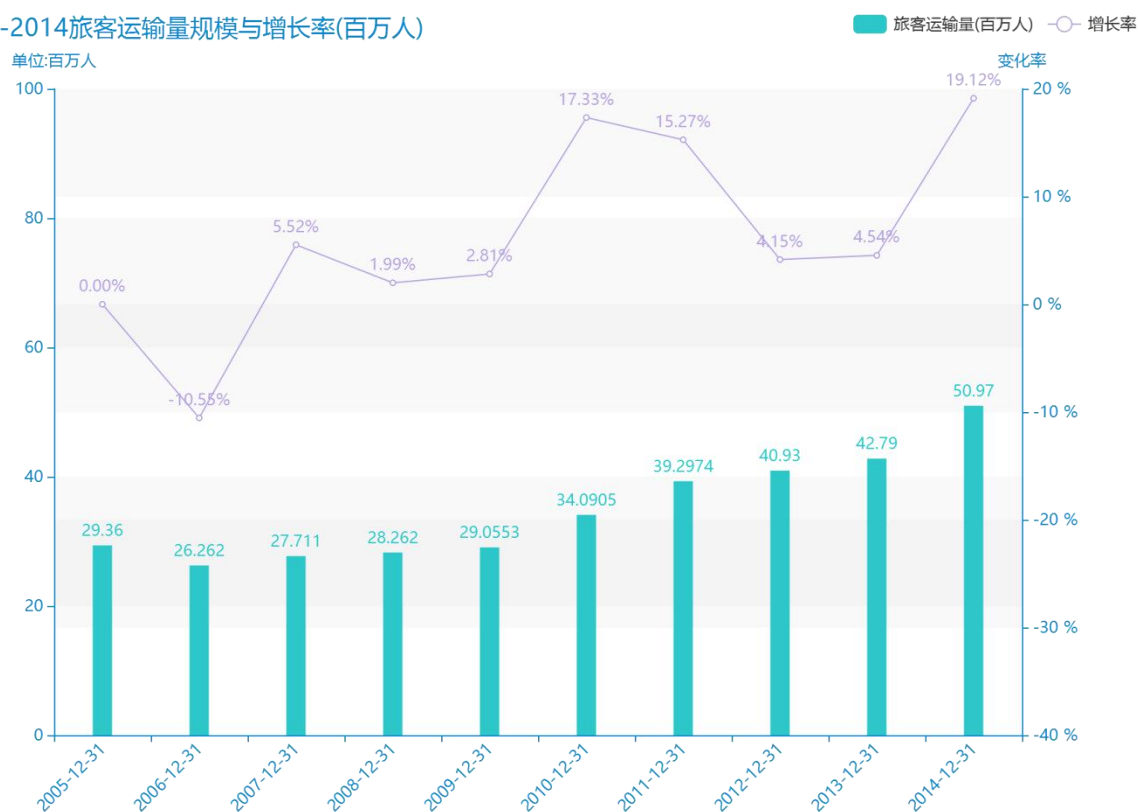

由最近获得的对绥化市的旅客运输量的统计结果可知，****，绥化市的旅客运输量的数据达到了****百万人，该指标在****同期的数据为****百万人。与****同期相比****了****百万人，同比****，****规模较为****，增长率较上一年度****%。平均增长率为****，其中增长率最大可以达到****。根据****中绥化市的旅客运输量的统计数据，可以准确的看出，自从****以来，绥化市的旅客运输量经历了一定程度的****，****相比于****，****了****百万人。同时，还值得注意的是，****期间，绥化市的旅客运输量平均值为****百万人。同时，由具体数据可知，在这几年中，我国绥化市的旅客运输量最大值曾达到****百万人，最小值曾达到****百万人。

相较于全国各省份同期数据，****绥化市的旅客运输量处于****的位置，其规模在统计的****个省市（除港澳台）中位列第****，同期旅客运输量排名前五的是****，排名最后五位的是****。绥化市的旅客运输量比全国平均水平****百万人，与排名首位的****相差****百万人。而对于最近一期的增长率来说，增长率排名前五的城市是****，排名最后五名的是****。其中，绥化市的旅客运输量的增长率排在第****的位置。

2005-2014旅客运输量规模与增长率(百万人)