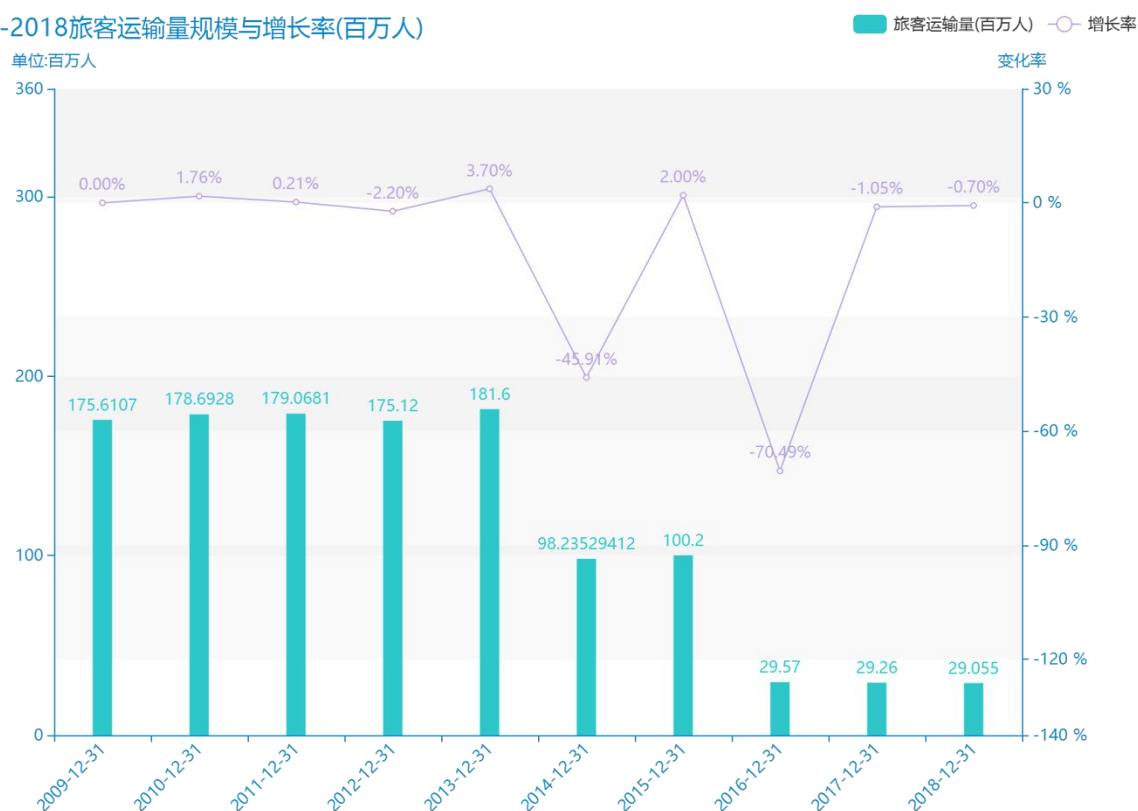

随着经济社会的发展，在大数据的社会，人们对绍兴市的旅客运输量的关注程度也越来越高。从平均值角度来讲，在****，绍兴市的旅客运输量平均值为****百万人。****，绍兴市的旅客运输量为****百万人，该指标在****同期为****百万人。与****同期相比****了****百万人，同比****，****规模较为****，增长率较上一年度****%。平均增长率为****，其中增长率最大可以达到****。根据****中绍兴市的旅客运输量的统计数据，从变化率的角度来看，可以直观的得出，自从****以来，绍兴市的旅客运输量经历了一定程度的****，****相比于****，****了****百万人。

相较于全国各省份同期数据，****绍兴市的旅客运输量处于****的位置，其规模在统计的****个省市（除港澳台）中位列第****，同期旅客运输量排名前五的是****，排名最后五位的是****。绍兴市的旅客运输量比全国平均水平****百万人，与排名首位的****相差****百万人。而对于最近一期的增长率来说，增长率排名前五的城市是****，排名最后五名的是****。其中，绍兴市的旅客运输量的增长率排在第****的位置。

2009-2018旅客运输量规模与增长率(百万人)