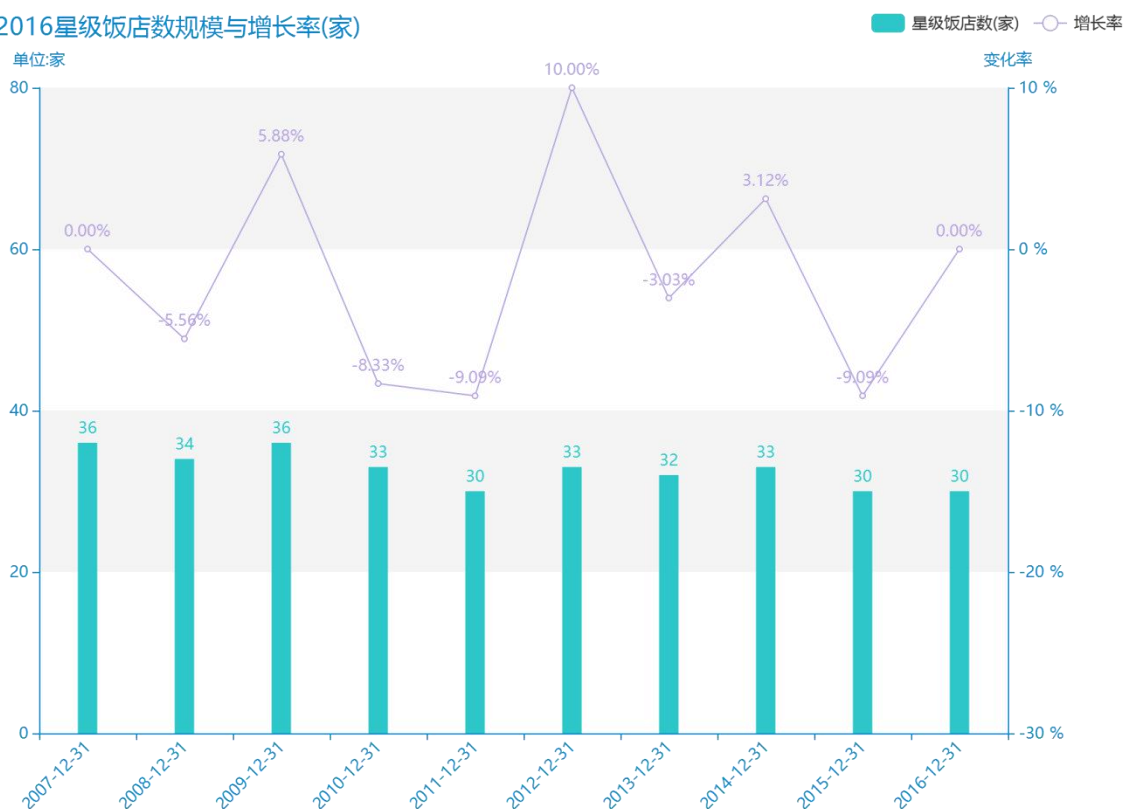

由最近获得的对衡阳市的星级饭店数的统计结果可知，****，衡阳市的星级饭店数的数据达到了****家，该指标在****同期的数据为****家。与****同期相比****了****家，同比*****，****规模较为****，增长率较上一年度*****%。平均增长率为****，其中增长率最大可以达到****。根据****中衡阳市的星级饭店数的统计数据，可以准确的看出，自从****以来，衡阳市的星级饭店数经历了一定程度的****，****相比于****，****了****家。同时，还值得注意的是，****期间，衡阳市的星级饭店数平均值为****家。同时，由具体数据可知，在这几年中，我国衡阳市的星级饭店数最大值曾达到****家，最小值曾达到****家。

相较于全国各省份同期数据，****衡阳市的星级饭店数处于****的位置，其规模在统计的****个省市（除港澳台）中位列第****，同期星级饭店数排名前五的是****，排名最后五位的是****。衡阳市的星级饭店数比全国平均水平*****家，与排名首位的****相差****家。而对于最近一期的增长率来说，增长率排名前五的城市是****，排名最后五名的是****。其中，衡阳市的星级饭店数的增长率排在第****的位置。

2007-2016星级饭店数规模与增长率(家)