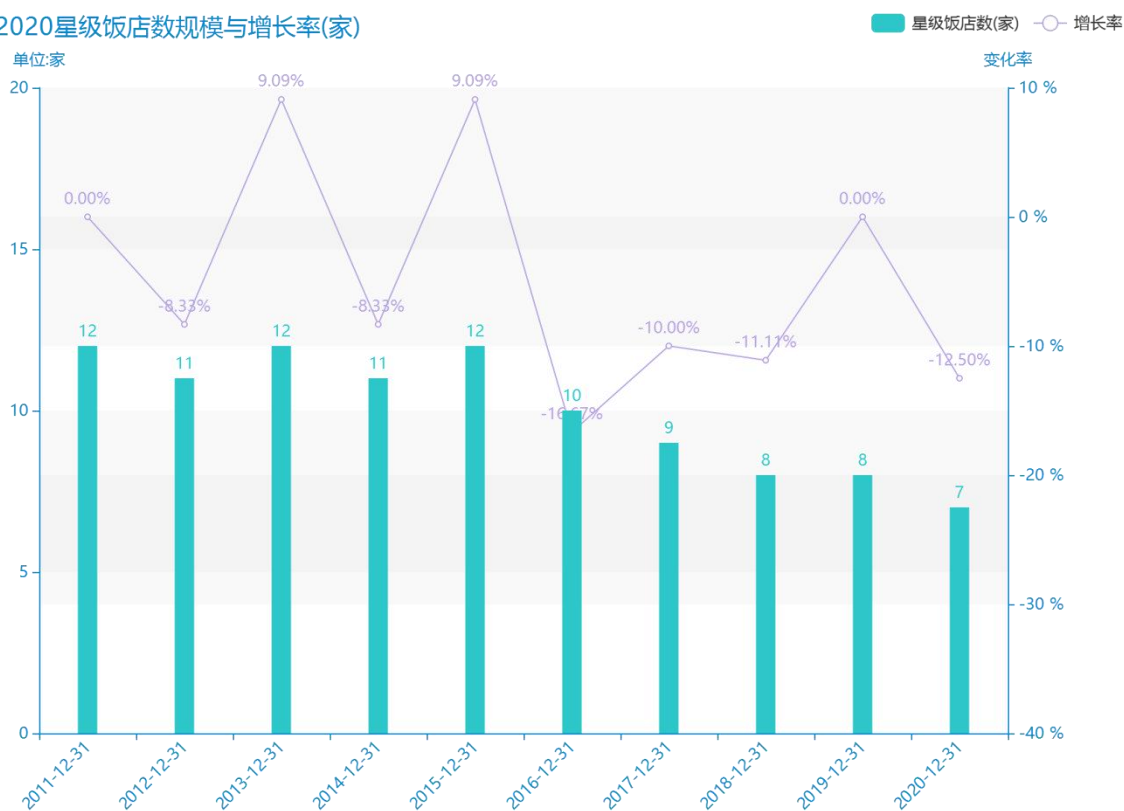

随着经济社会的发展，在大数据的社会，人们对萍乡市的星级饭店数的关注程度也越来越高。从平均值角度来讲，在****，萍乡市的星级饭店数平均值为****家。****，萍乡市的星级饭店数为****家，该指标在****同期为****家。与****同期相比****了****家，同比****，****规模较为****，增长率较上一年度****%。平均增长率为****，其中增长率最大可以达到****。根据****中萍乡市的星级饭店数的统计数据，从变化率的角度来看，可以直观的得出，自从****以来，萍乡市的星级饭店数经历了一定程度的****，****相比于****，****了****家。

相较于全国各省份同期数据，****萍乡市的星级饭店数处于****的位置，其规模在统计的****个省市（除港澳台）中位列第****，同期星级饭店数排名前五的是****，排名最后五位的是****。萍乡市的星级饭店数比全国平均水平****家，与排名首位的****相差****家。而对于最近一期的增长率来说，增长率排名前五的城市是****，排名最后五名的是****。其中，萍乡市的星级饭店数的增长率排在第****的位置。

2011-2020星级饭店数规模与增长率(家)