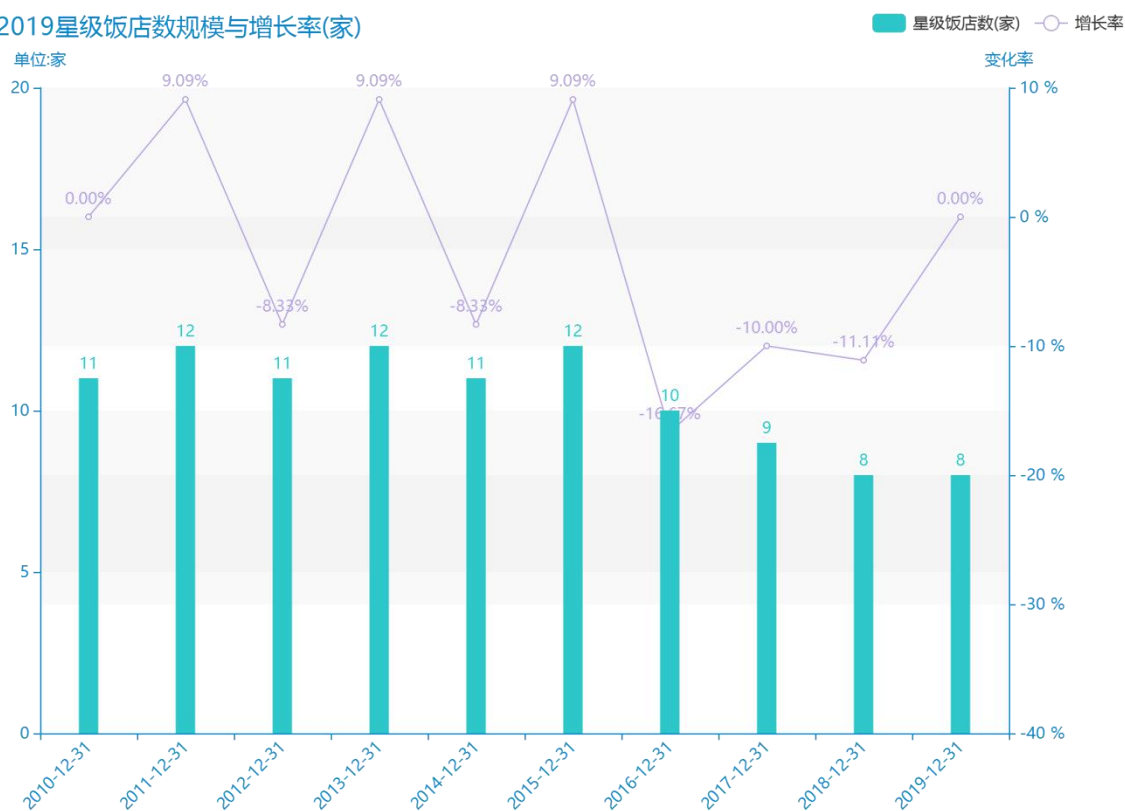

由最近获得的对萍乡市的星级饭店数的统计结果可知，****，萍乡市的星级饭店数的数据达到了****家，该指标在****同期的数据为****家。与****同期相比****了****家，同比*****，****规模较为****，增长率较上一年度*****%。平均增长率为****，其中增长率最大可以达到****。根据****中萍乡市的星级饭店数的统计数据，可以准确的看出，自从****以来，萍乡市的星级饭店数经历了一定程度的****，****相比于****，****了****家。同时，还值得注意的是，****期间，萍乡市的星级饭店数平均值为****家。同时，由具体数据可知，在这几年中，我国萍乡市的星级饭店数最大值曾达到****家，最小值曾达到****家。

相较于全国各省份同期数据，****萍乡市的星级饭店数处于****的位置，其规模在统计的****个省市（除港澳台）中位列第****，同期星级饭店数排名前五的是****，排名最后五位的是****。萍乡市的星级饭店数比全国平均水平*****家，与排名首位的****相差****家。而对于最近一期的增长率来说，增长率排名前五的城市是****，排名最后五名的是****。其中，萍乡市的星级饭店数的增长率排在第****的位置。

2010-2019星级饭店数规模与增长率(家)