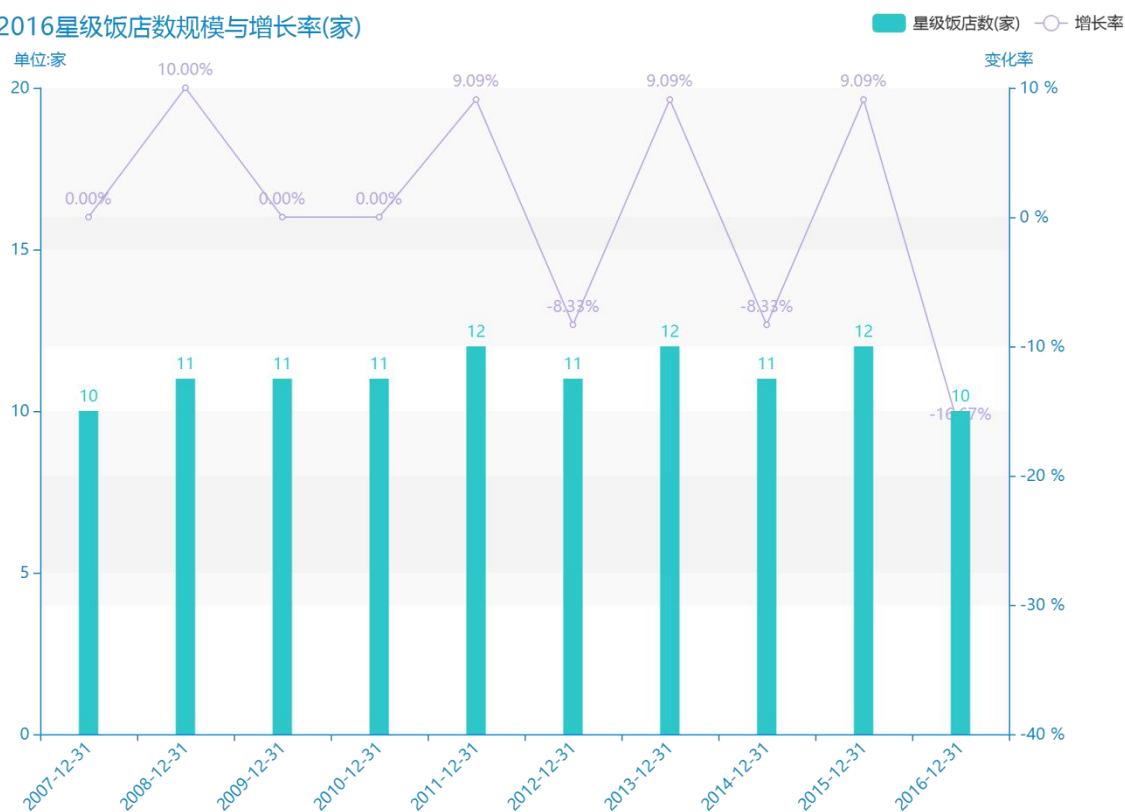

随着社会的发展，萍乡市的星级饭店数越来越收到广大民众的关注，统计局最新得出的统计数据如下。从宏观的数据大体来看，****期间，萍乡市的星级饭店数平均值为****家。从数据的峰值和谷值可以具体看出，在这几年中，我国萍乡市的星级饭店数最大值曾达到****家，最小值曾达到****家。****，萍乡市的星级饭店数的值为****家，该指标在****同期为****家。与****同期相比****了****家，同比****，****规模较为****，增长率较上一年度****%。平均增长率为****，其中增长率最大可以达到****。根据****中萍乡市的星级饭店数的统计数据，从变化率的角度来看，我们可以从大体上看出，自从****以来，萍乡市的星级饭店数经历了一定程度的****，****相比于****，****了****家。

相较于全国各省份同期数据，****萍乡市的星级饭店数处于****的位置，其规模在统计的****个省市（除港澳台）中位列第****，同期星级饭店数排名前五的是****，排名最后五位的是****。萍乡市的星级饭店数比全国平均水平****家，与排名首位的****相差****家。而对于最近一期的增长率来说，增长率排名前五的城市是****，排名最后五名的是****。其中，萍乡市的星级饭店数的增长率排在第****的位置。

2007-2016星级饭店数规模与增长率(家)