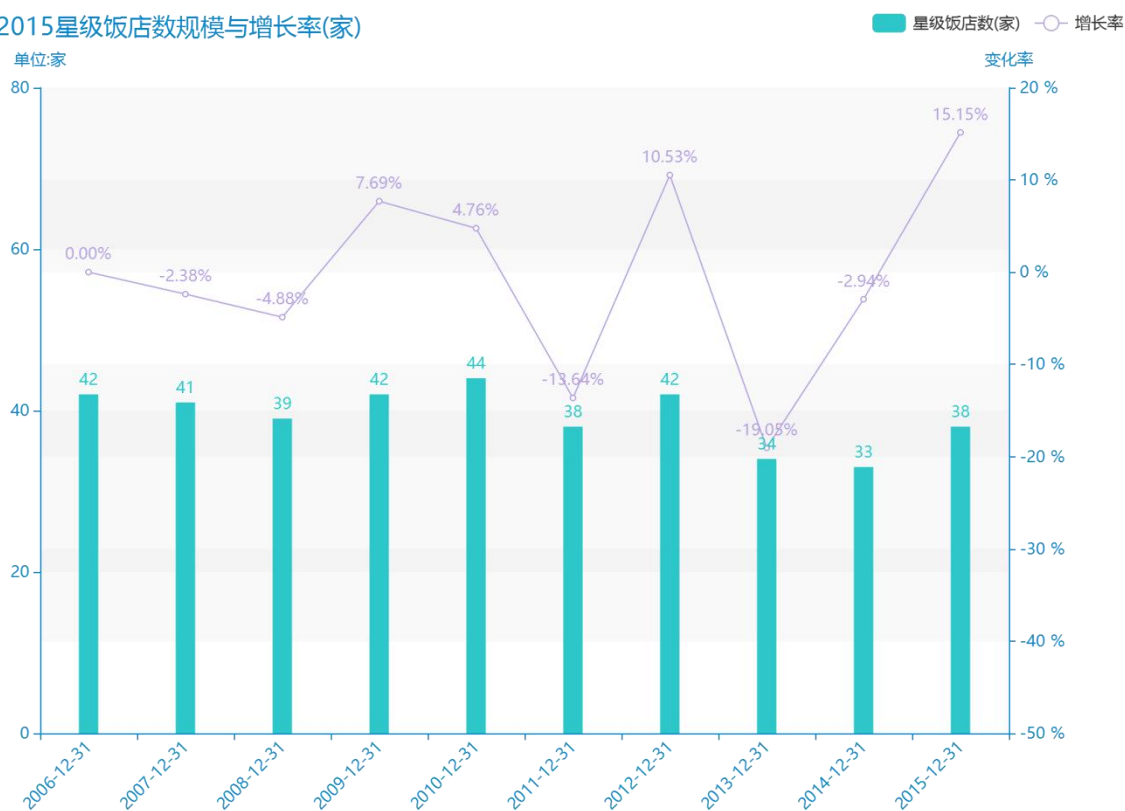

由最近获得的对荆门市的星级饭店数的统计结果可知，****，荆门市的星级饭店数的数据达到了****家，该指标在****同期的数据为****家。与****同期相比****了****家，同比*****，****规模较为****，增长率较上一年度*****%。平均增长率为****，其中增长率最大可以达到****。根据****中荆门市的星级饭店数的统计数据，可以准确的看出，自从****以来，荆门市的星级饭店数经历了一定程度的****，****相比于****，****了****家。同时，还值得注意的是，****期间，荆门市的星级饭店数平均值为****家。同时，由具体数据可知，在这几年中，我国荆门市的星级饭店数最大值曾达到****家，最小值曾达到****家。

相较于全国各省份同期数据，****荆门市的星级饭店数处于****的位置，其规模在统计的****个省市（除港澳台）中位列第****，同期星级饭店数排名前五的是****，排名最后五位的是****。荆门市的星级饭店数比全国平均水平*****家，与排名首位的****相差****家。而对于最近一期的增长率来说，增长率排名前五的城市是****，排名最后五名的是****。其中，荆门市的星级饭店数的增长率排在第****的位置。

2006-2015星级饭店数规模与增长率(家)