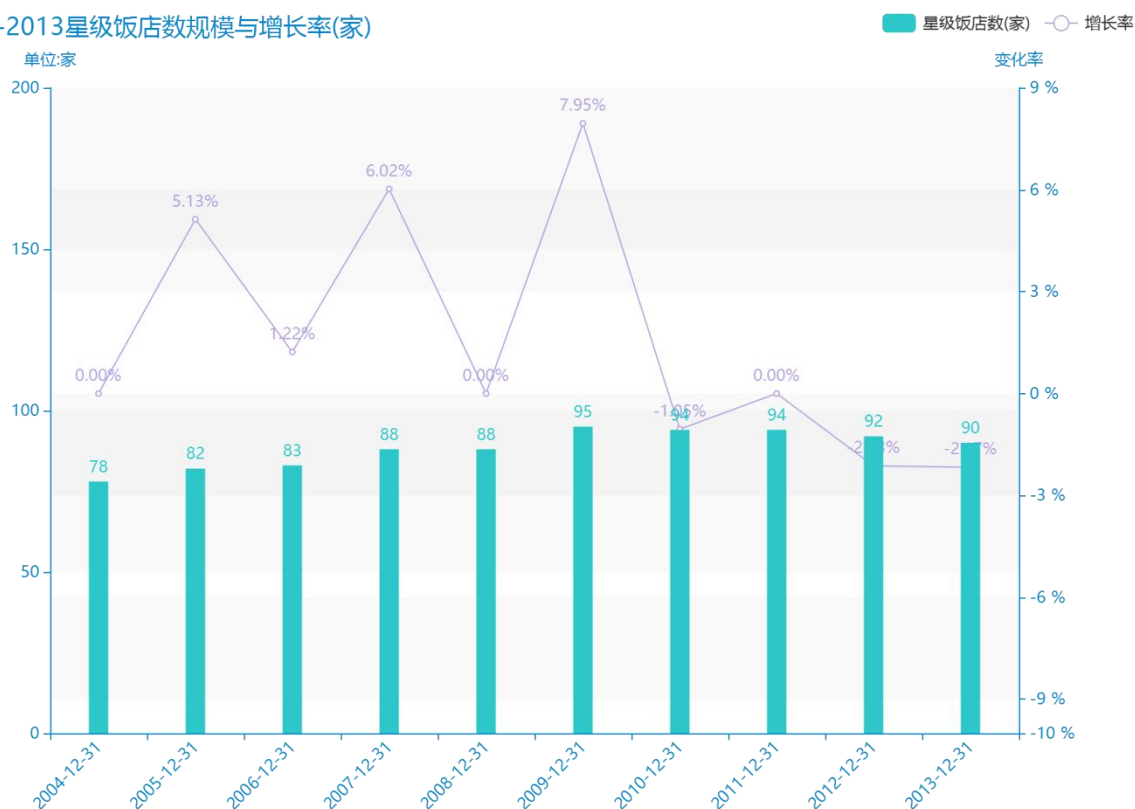

由最近获得的对绍兴市的星级饭店数的统计结果可知，****，绍兴市的星级饭店数的数据达到了****家，该指标在****同期的数据为****家。与****同期相比****了****家，同比****，****规模较为****，增长率较上一年度****%。平均增长率为****，其中增长率最大可以达到****。根据****中绍兴市的星级饭店数的统计数据，可以准确的看出，自从****以来，绍兴市的星级饭店数经历了一定程度的****，****相比于****，****了****家。同时，还值得注意的是，****期间，绍兴市的星级饭店数平均值为****家。同时，由具体数据可知，在这几年中，我国绍兴市的星级饭店数最大值曾达到****家，最小值曾达到****家。

相较于全国各省份同期数据，****绍兴市的星级饭店数处于****的位置，其规模在统计的****个省市（除港澳台）中位列第****，同期星级饭店数排名前五的是****，排名最后五位的是****。绍兴市的星级饭店数比全国平均水平****家，与排名首位的****相差****家。而对于最近一期的增长率来说，增长率排名前五的城市是****，排名最后五名的是****。其中，绍兴市的星级饭店数的增长率排在第****的位置。

2004-2013星级饭店数规模与增长率(家)