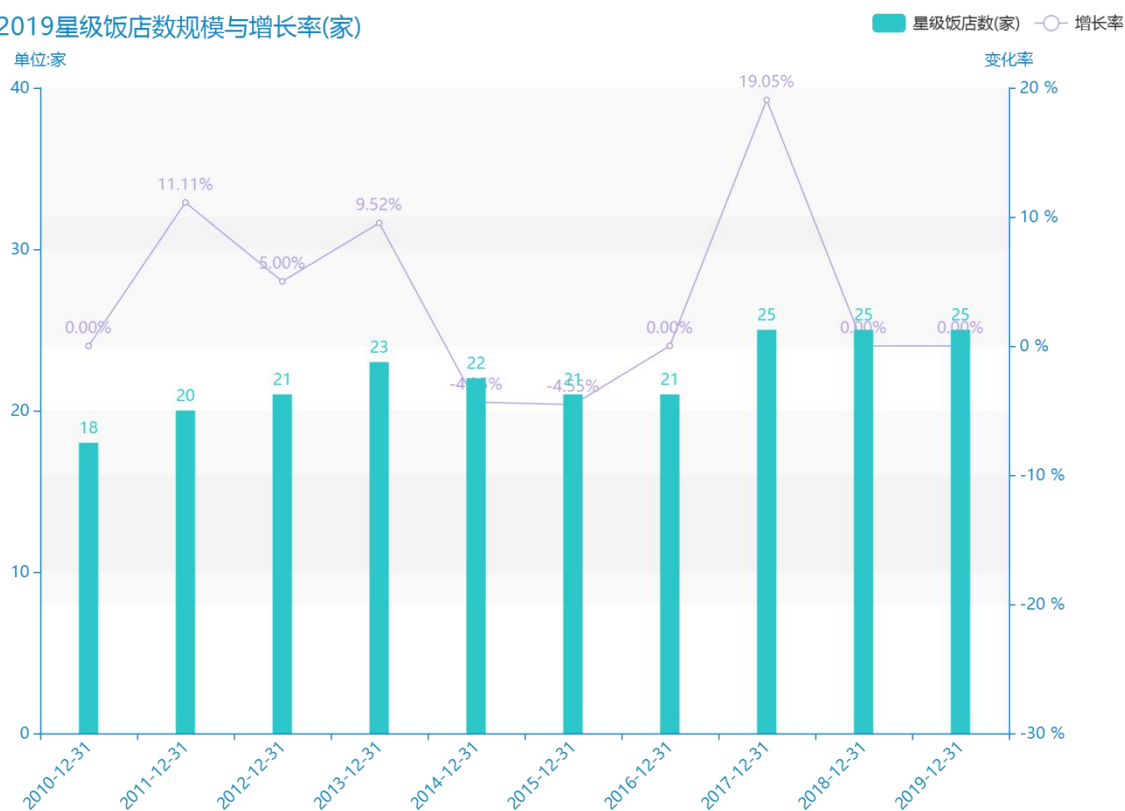

由最近获得的对玉林市的星级饭店数的统计结果可知，****，玉林市的星级饭店数的数据达到了****家，该指标在****同期的数据为****家。与****同期相比****了****家，同比*****，****规模较为****，增长率较上一年度*****%。平均增长率为****，其中增长率最大可以达到****。根据****中玉林市的星级饭店数的统计数据，可以准确的看出，自从****以来，玉林市的星级饭店数经历了一定程度的****，****相比于****，****了****家。同时，还值得注意的是，****期间，玉林市的星级饭店数平均值为****家。同时，由具体数据可知，在这几年中，我国玉林市的星级饭店数最大值曾达到****家，最小值曾达到****家。

相较于全国各省份同期数据，****玉林市的星级饭店数处于****的位置，其规模在统计的****个省市（除港澳台）中位列第****，同期星级饭店数排名前五的是****，排名最后五位的是****。玉林市的星级饭店数比全国平均水平*****家，与排名首位的****相差****家。而对于最近一期的增长率来说，增长率排名前五的城市是****，排名最后五名的是****。其中，玉林市的星级饭店数的增长率排在第****的位置。

2010-2019星级饭店数规模与增长率(家)