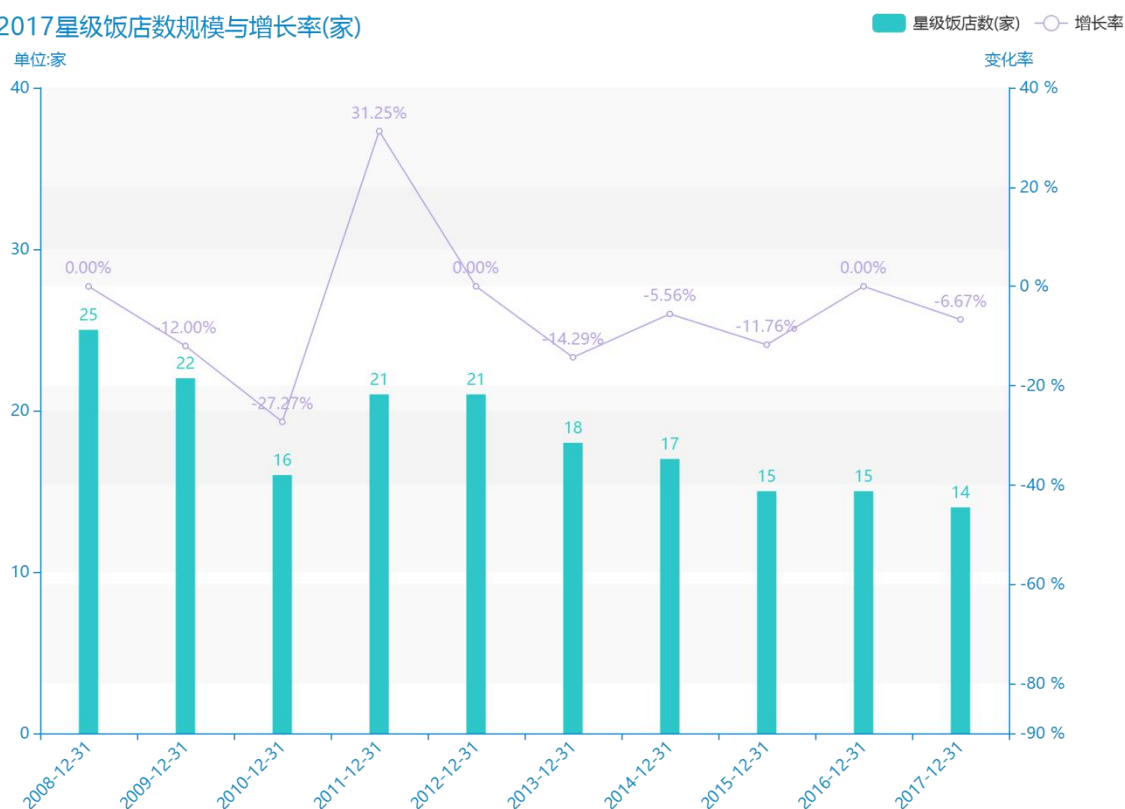

随着经济社会的发展，在大数据的社会，人们对湘潭市的星级饭店数的关注程度也越来越高。从平均值角度来讲，在****，湘潭市的星级饭店数平均值为****家。****，湘潭市的星级饭店数为****家，该指标在****同期为****家。与****同期相比****了****家，同比****，****规模较为****，增长率较上一年度****%。平均增长率为****，其中增长率最大可以达到****。根据****中湘潭市的星级饭店数的统计数据，从变化率的角度来看，可以直观的得出，自从****以来，湘潭市的星级饭店数经历了一定程度的****，****相比于****，****了****家。

相较于全国各省份同期数据，****湘潭市的星级饭店数处于****的位置，其规模在统计的****个省市（除港澳台）中位列第****，同期星级饭店数排名前五的是****，排名最后五位的是****。湘潭市的星级饭店数比全国平均水平****家，与排名首位的****相差****家。而对于最近一期的增长率来说，增长率排名前五的城市是****，排名最后五名的是****。其中，湘潭市的星级饭店数的增长率排在第****的位置。

2008-2017星级饭店数规模与增长率(家)