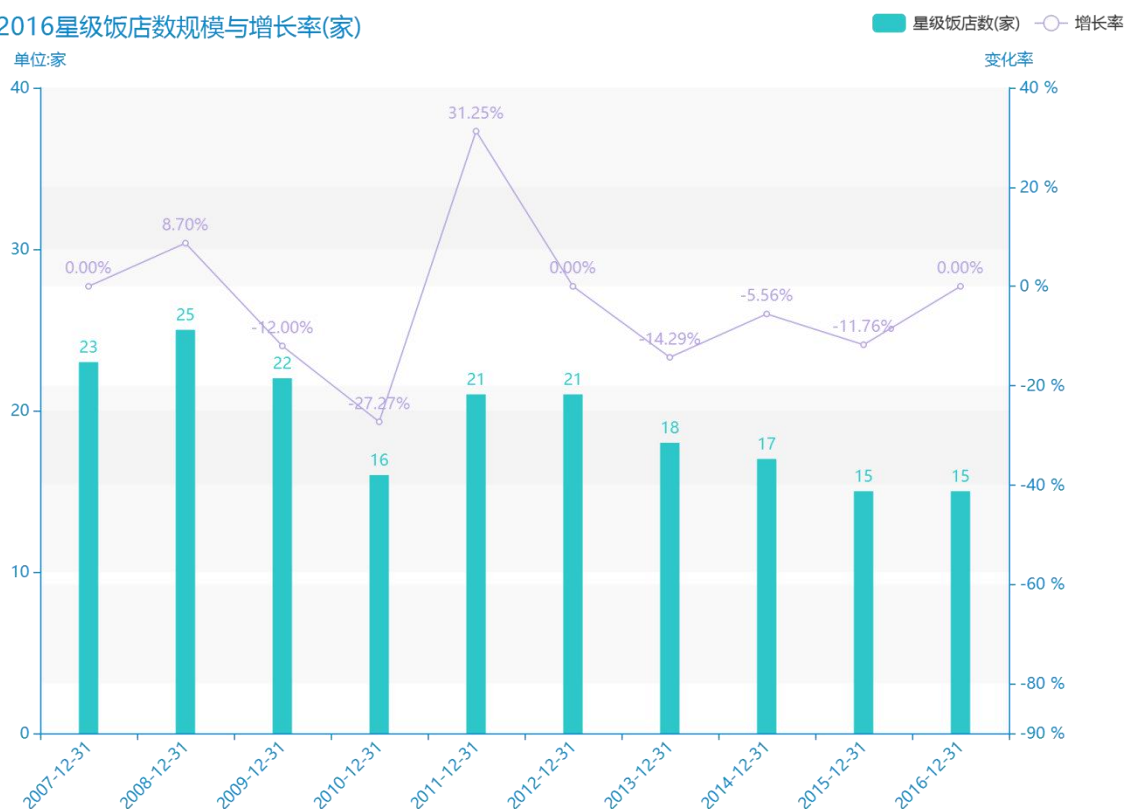

由最近获得的对湘潭市的星级饭店数的统计结果可知，****，湘潭市的星级饭店数的数据达到了****家，该指标在****同期的数据为****家。与****同期相比****了****家，同比****，****规模较为****，增长率较上一年度****%。平均增长率为****，其中增长率最大可以达到****。根据****中湘潭市的星级饭店数的统计数据，可以准确的看出，自从****以来，湘潭市的星级饭店数经历了一定程度的****，****相比于****，****了****家。同时，还值得注意的是，****期间，湘潭市的星级饭店数平均值为****家。同时，由具体数据可知，在这几年中，我国湘潭市的星级饭店数最大值曾达到****家，最小值曾达到****家。

相较于全国各省份同期数据，****湘潭市的星级饭店数处于****的位置，其规模在统计的****个省市（除港澳台）中位列第****，同期星级饭店数排名前五的是****，排名最后五位的是****。湘潭市的星级饭店数比全国平均水平****家，与排名首位的****相差****家。而对于最近一期的增长率来说，增长率排名前五的城市是****，排名最后五名的是****。其中，湘潭市的星级饭店数的增长率排在第****的位置。

2007-2016星级饭店数规模与增长率(家)