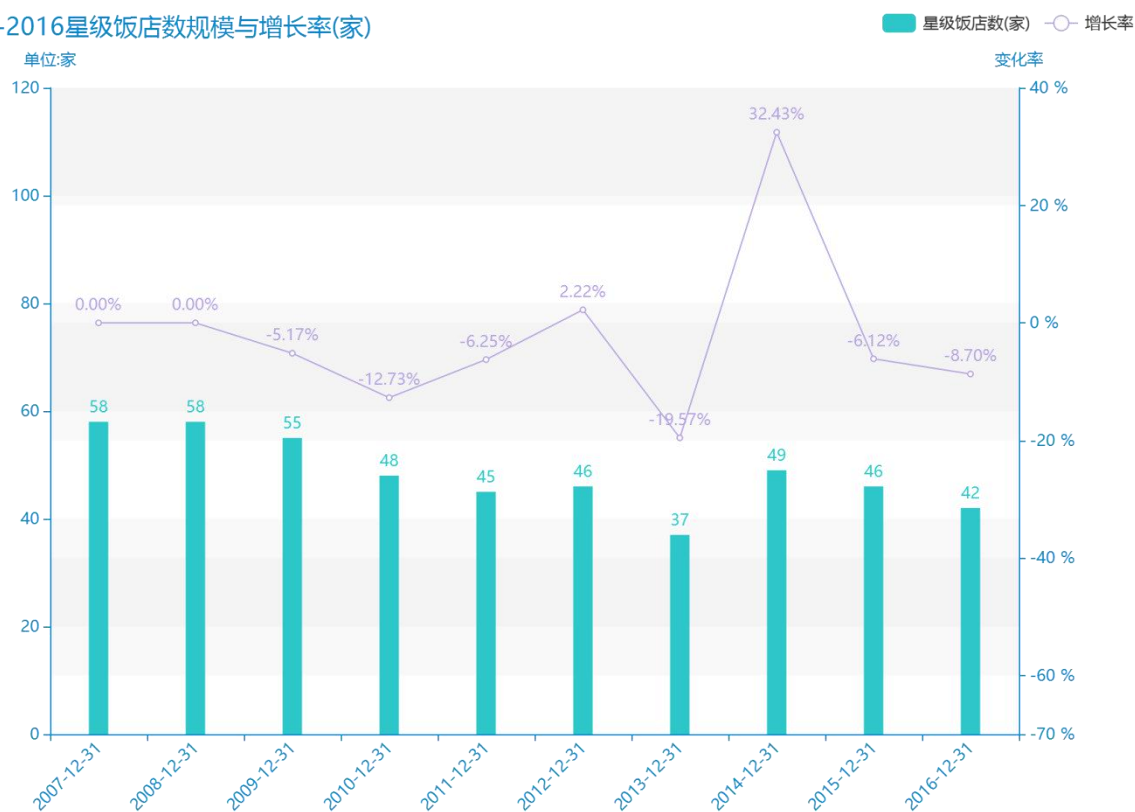

随着社会的发展，湖州市的星级饭店数越来越收到广大民众的关注，统计局最新得出的统计数据如下。从宏观的数据大体来看，****期间，湖州市的星级饭店数平均值为****家。从数据的峰值和谷值可以具体看出，在这几年中，我国湖州市的星级饭店数最大值曾达到****家，最小值曾达到****家。****，湖州市的星级饭店数的值为****家，该指标在****同期为****家。与****同期相比****了****家，同比****，****规模较为****，增长率较上一年度****%。平均增长率为****，其中增长率最大可以达到****。根据****中湖州市的星级饭店数的统计数据，从变化率的角度来看，我们可以从大体上看出，自从****以来，湖州市的星级饭店数经历了一定程度的****，****相比于****，****了****家。

相较于全国各省份同期数据，****湖州市的星级饭店数处于****的位置，其规模在统计的****个省市（除港澳台）中位列第****，同期星级饭店数排名前五的是****，排名最后五位的是****。湖州市的星级饭店数比全国平均水平****家，与排名首位的****相差****家。而对于最近一期的增长率来说，增长率排名前五的城市是****，排名最后五名的是****。其中，湖州市的星级饭店数的增长率排在第****的位置。

2007-2016星级饭店数规模与增长率(家)