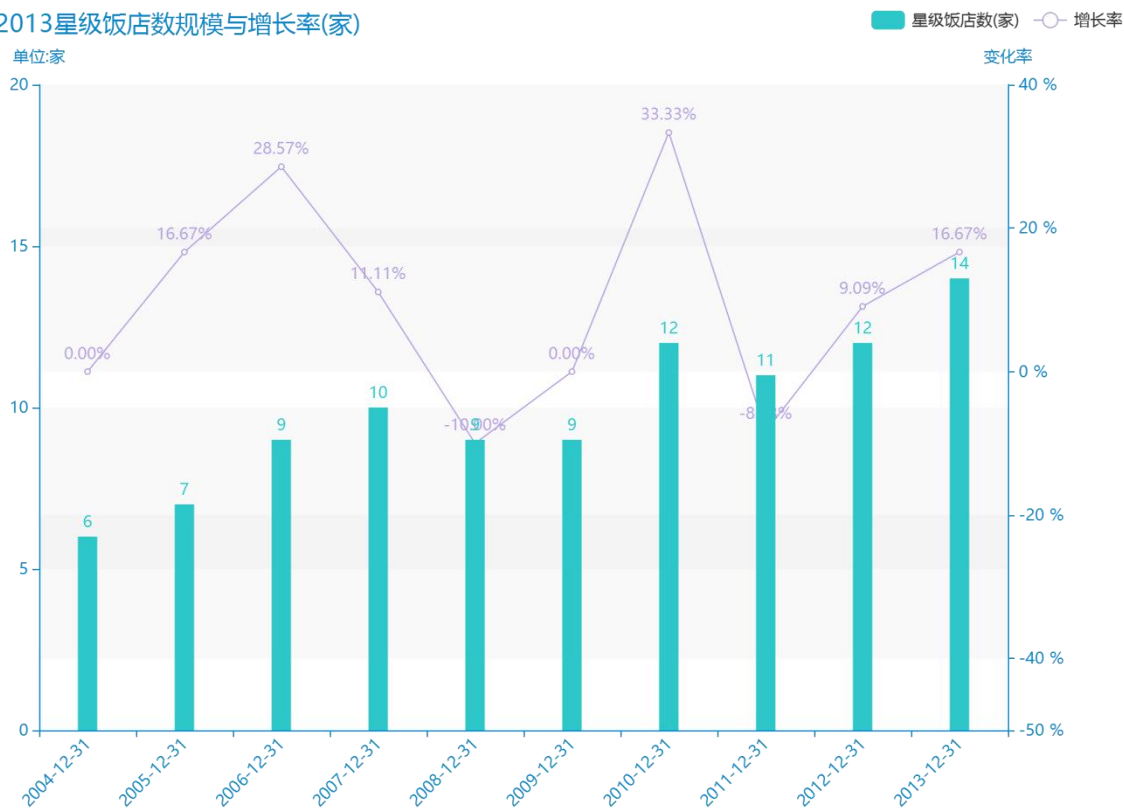

与历史数据相比，****武威市的星级饭店数为****家，该指标在****同期为****家，与****同期相比****了****家，同比****，****规模****，增长率较上一年度****%。****间，武威市的星级饭店数由****家变为****家，武威市的星级饭店数平均值为****家，平均增长率为****，****年增长最快，增长率为****；****年增长最慢，增长率为****。

与全国各省份同期数据横向对比，****武威市的星级饭店数处于****的位置，其规模在统计的****个省市（除港澳台）中位列第****，同期星级饭店数排名前五的是****，排名最后五位的是****。武威市的星级饭店数比全国平均水平****家，与排名首位的****相差****家。而对于最近一期的增长率来说，增长率排名前五的城市是****，排名最后五名的是****。其中，武威市的星级饭店数的增长率排在第****的位置。

2004-2013星级饭店数规模与增长率(家)