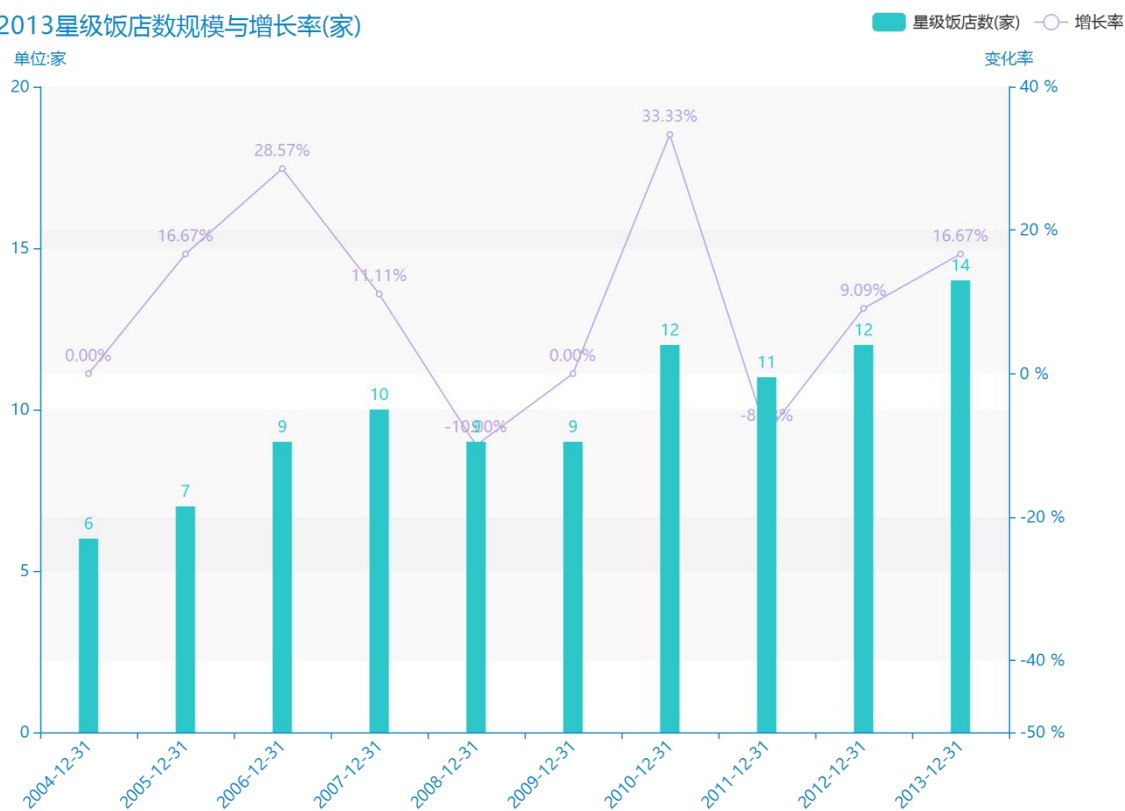

与历史数据相比，****武威市的星级饭店数为****家，该指标在****同期为****家，与****同期相比****了****家，同比****，****规模****，增长率较上一年度****%。****间，武威市的星级饭店数由****家变为****家，武威市的星级饭店数平均值为****家，平均增长率为****，****年增长最快，增长率为****；****年增长最慢，增长率为****。

与全国各省份同期数据横向对比，****武威市的星级饭店数处于****的位置，其规模在统计的****个省市（除港澳台）中位列第****，同期星级饭店数排名前五的是****，排名最后五位的是****。武威市的星级饭店数比全国平均水平****家，与排名首位的****相差****家。而对于最近一期的增长率来说，增长率排名前五的城市是****，排名最后五名的是****。其中，武威市的星级饭店数的增长率排在第****的位置。

2004-2013星级饭店数规模与增长率(家)