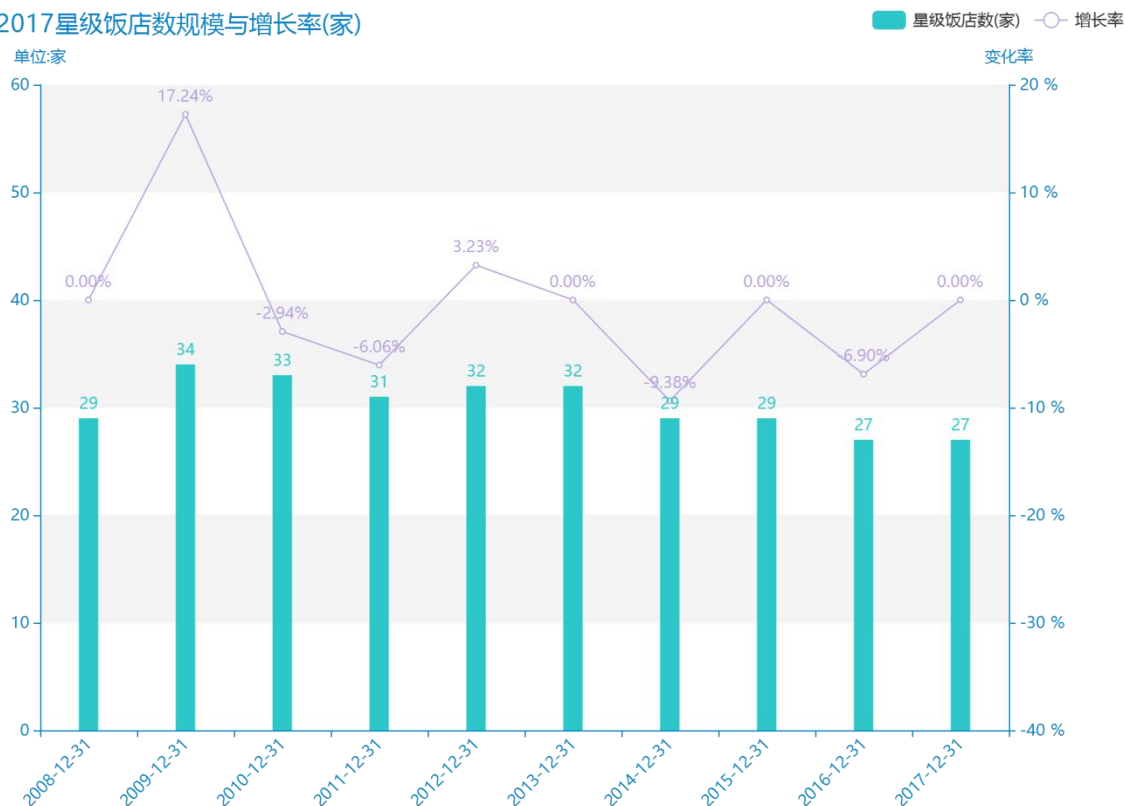

与历史数据相比，****榆林市的星级饭店数为****家，该指标在****同期为****家，与****同期相比****了****家，同比****，****规模****，增长率较上一年度****%。****间，榆林市的星级饭店数由****家变为****家，榆林市的星级饭店数平均值为****家，平均增长率为****，****年增长最快，增长率为****；****年增长最慢，增长率为****。

与全国各省份同期数据横向对比，****榆林市的星级饭店数处于****的位置，其规模在统计的****个省市（除港澳台）中位列第****，同期星级饭店数排名前五的是****，排名最后五位的是****。榆林市的星级饭店数比全国平均水平****家，与排名首位的****相差****家。而对于最近一期的增长率来说，增长率排名前五的城市是****，排名最后五名的是****。其中，榆林市的星级饭店数的增长率排在第****的位置。

2008-2017星级饭店数规模与增长率(家)