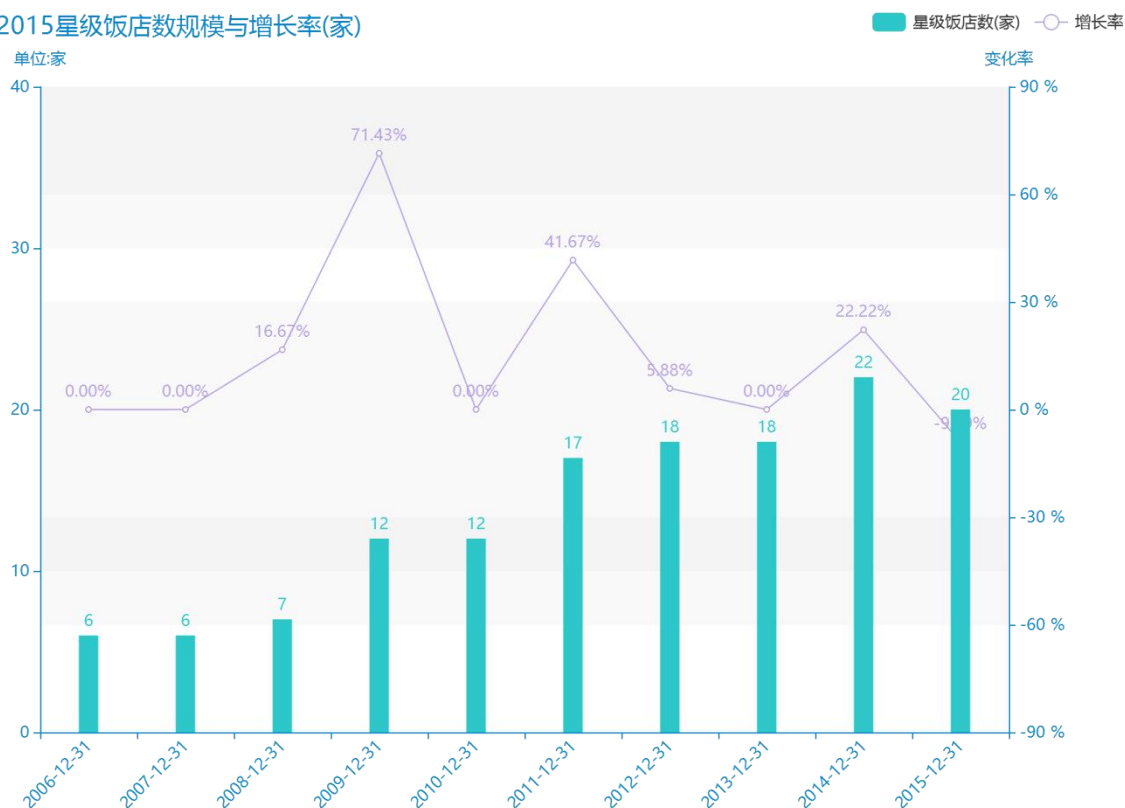

与历史数据相比，****来宾市的星级饭店数为****家，该指标在****同期为****家，与****同期相比****了****家，同比****，****规模****，增长率较上一年度****%。****间，来宾市的星级饭店数由****家变为****家，来宾市的星级饭店数平均值为****家，平均增长率为****，****年增长最快，增长率为****；****年增长最慢，增长率为****。

与全国各省份同期数据横向对比，****来宾市的星级饭店数处于****的位置，其规模在统计的****个省市（除港澳台）中位列第****，同期星级饭店数排名前五的是****，排名最后五位的是****。来宾市的星级饭店数比全国平均水平****家，与排名首位的****相差****家。而对于最近一期的增长率来说，增长率排名前五的城市是****，排名最后五名的是****。其中，来宾市的星级饭店数的增长率排在第****的位置。

2006-2015星级饭店数规模与增长率(家)