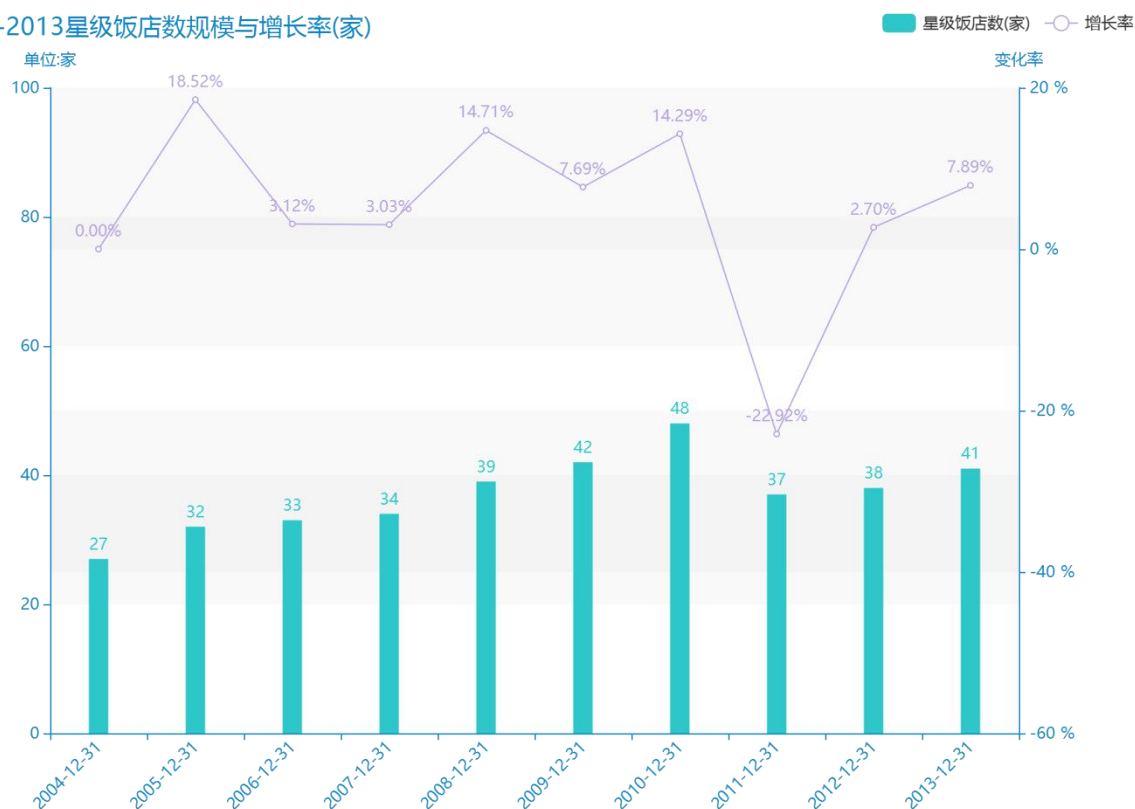

由最近获得的对承德市的星级饭店数的统计结果可知，****，承德市的星级饭店数的数据达到了****家，该指标在****同期的数据为****家。与****同期相比****了****家，同比*****，****规模较为****，增长率较上一年度*****%。平均增长率为****，其中增长率最大可以达到****。根据****中承德市的星级饭店数的统计数据，可以准确的看出，自从****以来，承德市的星级饭店数经历了一定程度的****，****相比于****，****了****家。同时，还值得注意的是，****期间，承德市的星级饭店数平均值为****家。同时，由具体数据可知，在这几年中，我国承德市的星级饭店数最大值曾达到****家，最小值曾达到****家。

相较于全国各省份同期数据，****承德市的星级饭店数处于****的位置，其规模在统计的****个省市（除港澳台）中位列第****，同期星级饭店数排名前五的是****，排名最后五位的是****。承德市的星级饭店数比全国平均水平*****家，与排名首位的****相差****家。而对于最近一期的增长率来说，增长率排名前五的城市是****，排名最后五名的是****。其中，承德市的星级饭店数的增长率排在第****的位置。

2004-2013星级饭店数规模与增长率(家)