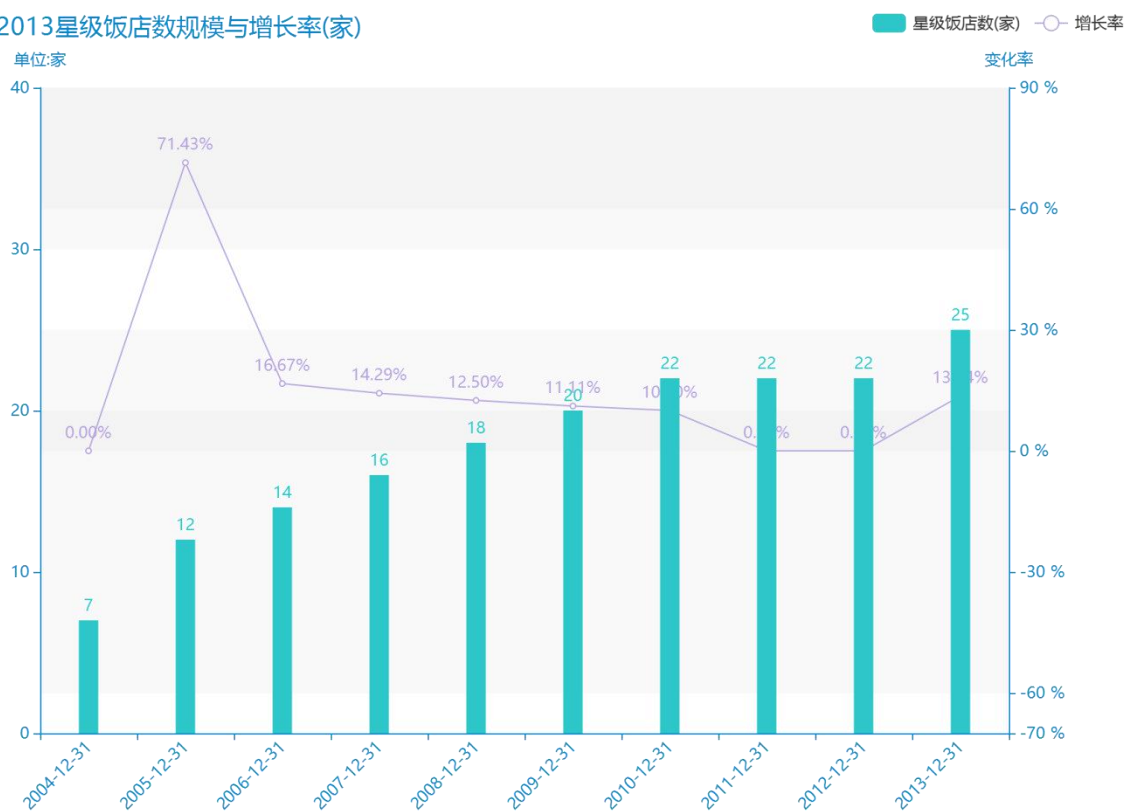

随着经济社会的发展，在大数据的社会，人们对平凉市的星级饭店数的关注程度也越来越高。从平均值角度来讲，在****，平凉市的星级饭店数平均值为****家。****，平凉市的星级饭店数为****家，该指标在****同期为****家。与****同期相比****了****家，同比****，****规模较为****，增长率较上一年度****%。平均增长率为****，其中增长率最大可以达到****。根据****中平凉市的星级饭店数的统计数据，从变化率的角度来看，可以直观的得出，自从****以来，平凉市的星级饭店数经历了一定程度的****，****相比于****，****了****家。

相较于全国各省份同期数据，****平凉市的星级饭店数处于****的位置，其规模在统计的****个省市（除港澳台）中位列第****，同期星级饭店数排名前五的是****，排名最后五位的是****。平凉市的星级饭店数比全国平均水平****家，与排名首位的****相差****家。而对于最近一期的增长率来说，增长率排名前五的城市是****，排名最后五名的是****。其中，平凉市的星级饭店数的增长率排在第****的位置。

2004-2013星级饭店数规模与增长率(家)