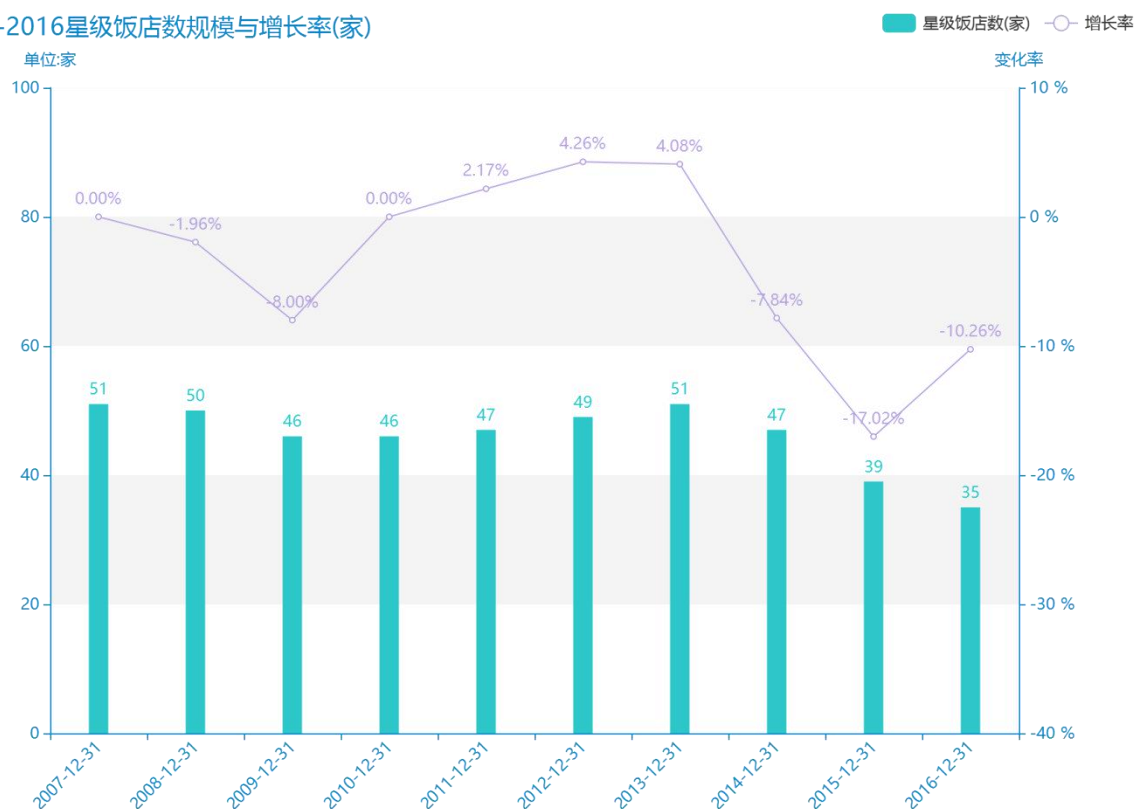

随着经济社会的发展，在大数据的社会，人们对常德市的星级饭店数的关注程度也越来越高。从平均值角度来讲，在****，常德市的星级饭店数平均值为****家。****，常德市的星级饭店数为****家，该指标在****同期为****家。与****同期相比****了****家，同比****，****规模较为****，增长率较上一年度****%。平均增长率为****，其中增长率最大可以达到****。根据****中常德市的星级饭店数的统计数据，从变化率的角度来看，可以直观的得出，自从****以来，常德市的星级饭店数经历了一定程度的****，****相比于****，****了****家。

相较于全国各省份同期数据，****常德市的星级饭店数处于****的位置，其规模在统计的****个省市（除港澳台）中位列第****，同期星级饭店数排名前五的是****，排名最后五位的是****。常德市的星级饭店数比全国平均水平****家，与排名首位的****相差****家。而对于最近一期的增长率来说，增长率排名前五的城市是****，排名最后五名的是****。其中，常德市的星级饭店数的增长率排在第****的位置。

2007-2016星级饭店数规模与增长率(家)