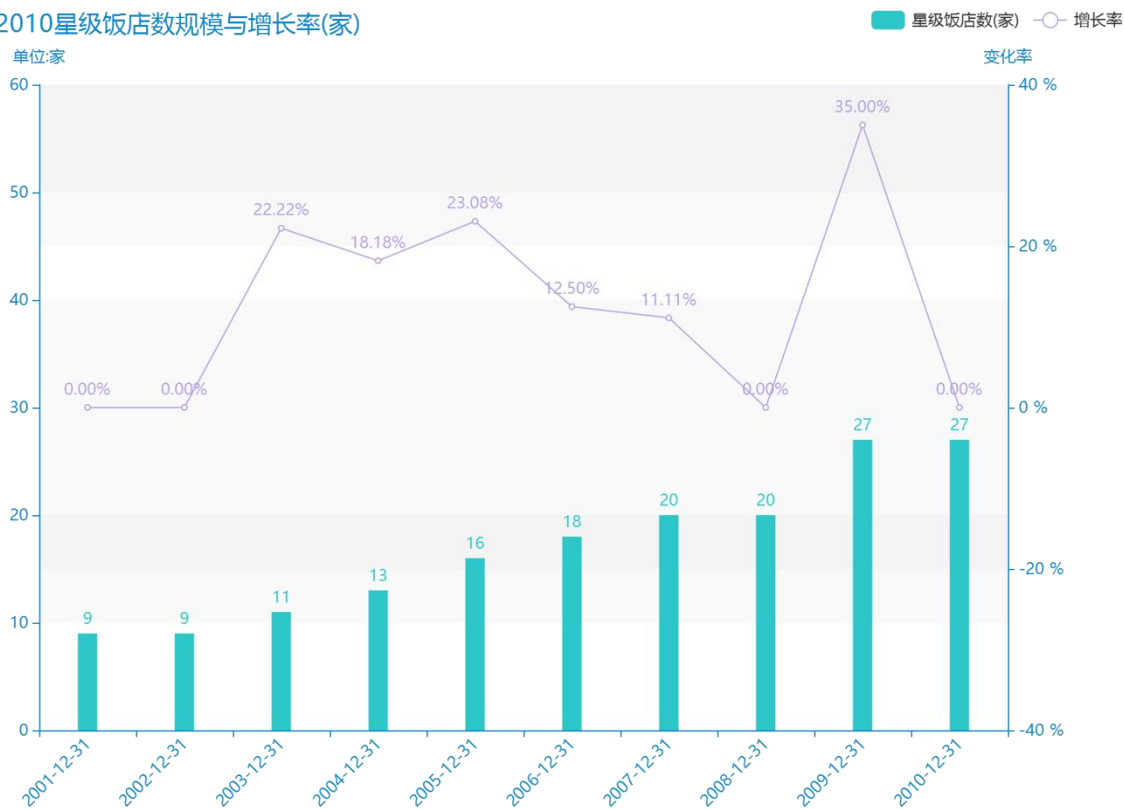

与历史数据相比，****巢湖市的星级饭店数为****家，该指标在****同期为****家，与****同期相比****了****家，同比****，****规模****，增长率较上一年度****%。****间，巢湖市的星级饭店数由****家变为****家，巢湖市的星级饭店数平均值为****家，平均增长率为****，****年增长最快，增长率为****；****年增长最慢，增长率为****。

与全国各省份同期数据横向对比，****巢湖市的星级饭店数处于****的位置，其规模在统计的****个省市（除港澳台）中位列第****，同期星级饭店数排名前五的是****，排名最后五位的是****。巢湖市的星级饭店数比全国平均水平****家，与排名首位的****相差****家。而对于最近一期的增长率来说，增长率排名前五的城市是****，排名最后五名的是****。其中，巢湖市的星级饭店数的增长率排在第****的位置。

2001-2010星级饭店数规模与增长率(家)