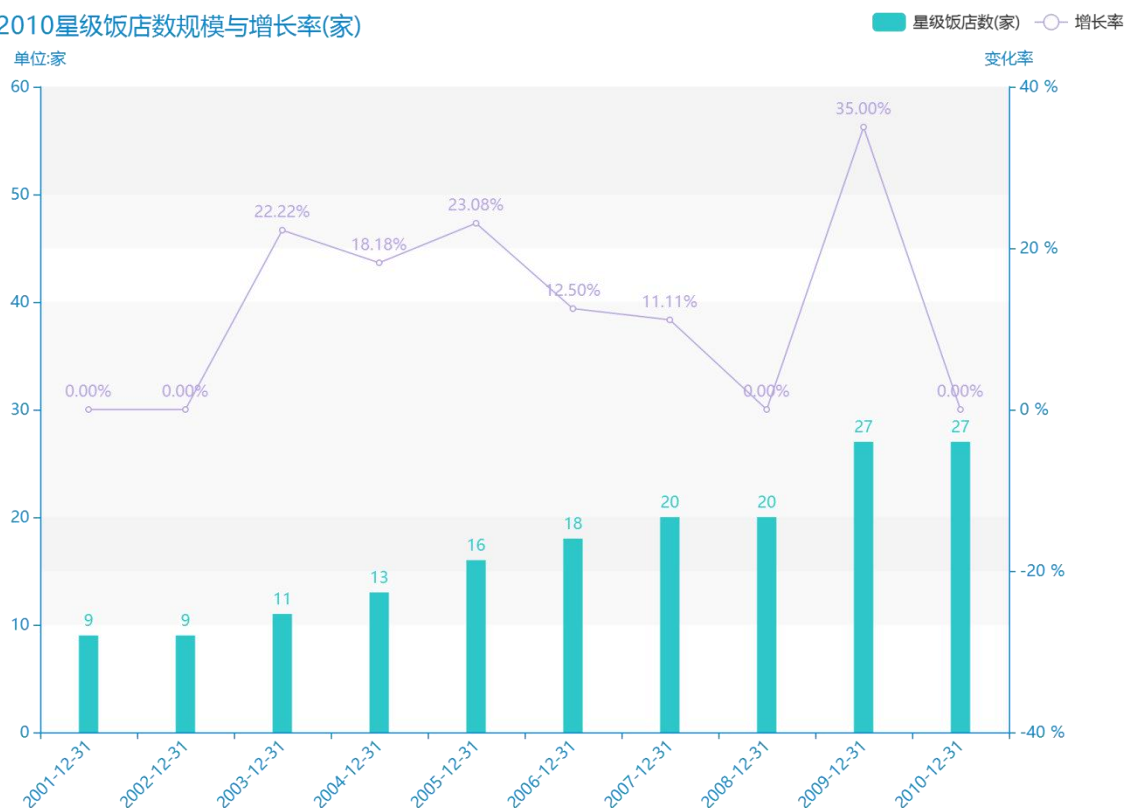

与历史数据相比，****巢湖市的星级饭店数为****家，该指标在****同期为****家，与****同期相比****了****家，同比****，****规模****，增长率较上一年度****%。****间，巢湖市的星级饭店数由****家变为****家，巢湖市的星级饭店数平均值为****家，平均增长率为****，****年增长最快，增长率为****；****年增长最慢，增长率为****。

与全国各省份同期数据横向对比，****巢湖市的星级饭店数处于****的位置，其规模在统计的****个省市（除港澳台）中位列第****，同期星级饭店数排名前五的是****，排名最后五位的是****。巢湖市的星级饭店数比全国平均水平****家，与排名首位的****相差****家。而对于最近一期的增长率来说，增长率排名前五的城市是****，排名最后五名的是****。其中，巢湖市的星级饭店数的增长率排在第****的位置。

2001-2010星级饭店数规模与增长率(家)