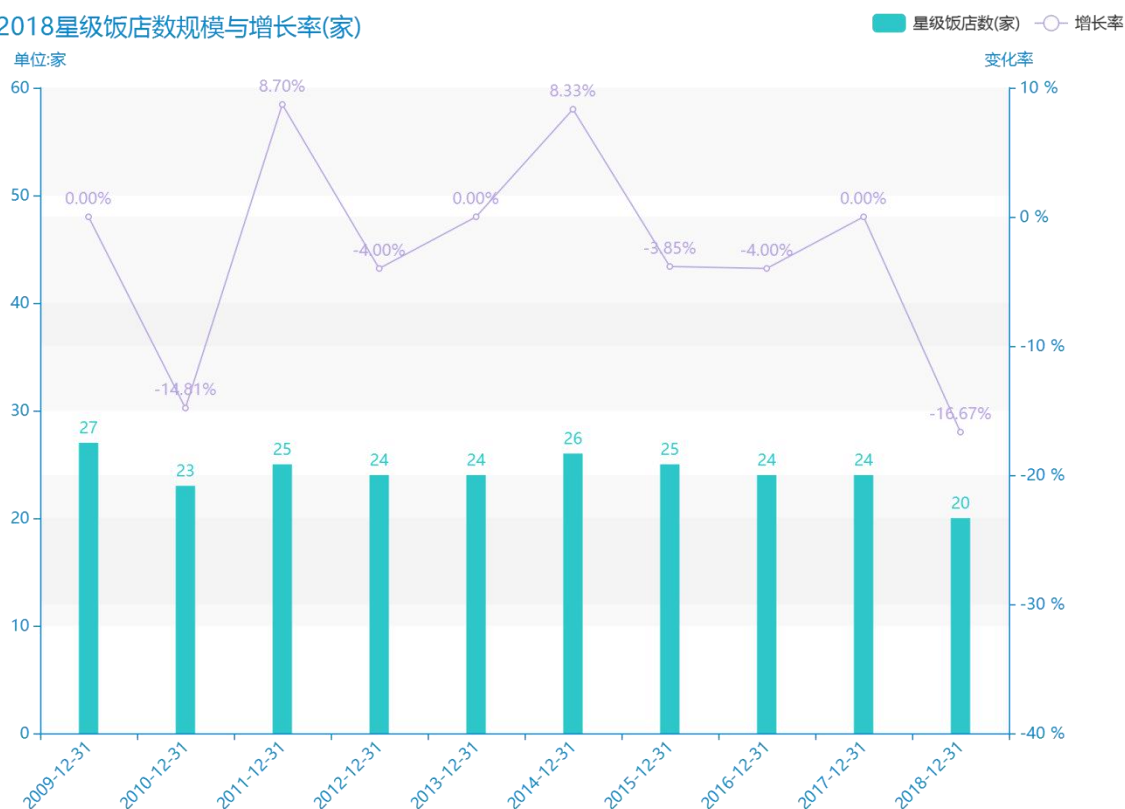

据最新统计局数据统计资料，****，宿迁市的星级饭店数的数据达到了****家，该指标在****同期的数据为****家，与****同期相比****了****家，同比****，****规模****，增长率较上一年度****%。根据****中宿迁市的星级饭店数的统计数据，我们可以很直观的看出，自从****以来，宿迁市的星级饭店数经历了一定程度的****，****相比于****，****了****家。****期间，宿迁市的星级饭店数平均值为****家。同时，由具体数据可知，在这几年中，我国宿迁市的星级饭店数最大值曾达到****家，最小值曾达到****家。平均增长率为****，其中增长率最大可以达到****。

相较于全国各省份同期数据，****宿迁市的星级饭店数处于****的位置，其规模在统计的****个省市（除港澳台）中位列第****，同期星级饭店数排名前五的是****，排名最后五位的是****。宿迁市的星级饭店数比全国平均水平****家，与排名首位的****相差****家。而对于最近一期的增长率来说，增长率排名前五的城市是****，排名最后五名的是****。其中，宿迁市的星级饭店数的增长率排在第****的位置。

2009-2018星级饭店数规模与增长率(家)