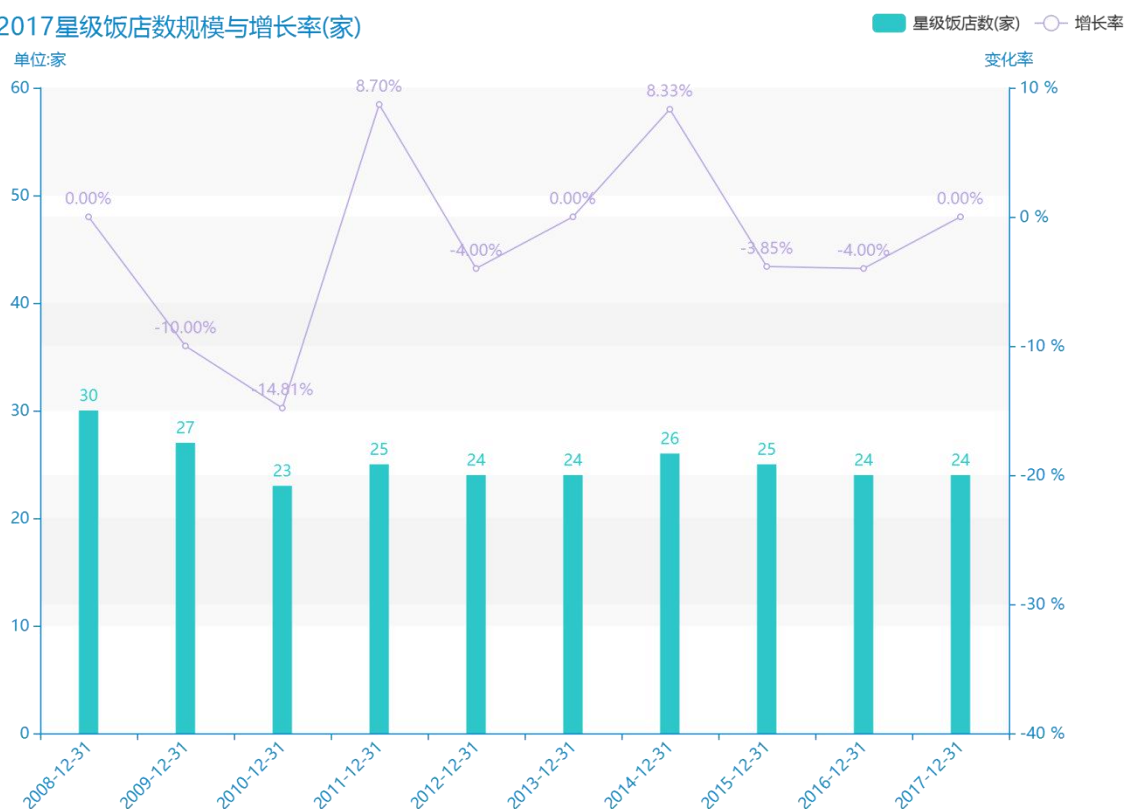

据最新统计局数据统计资料，****，宿迁市的星级饭店数的数据达到了****家，该指标在****同期的数据为****家，与****同期相比****了****家，同比****，****规模****，增长率较上一年度****%。根据****中宿迁市的星级饭店数的统计数据，我们可以很直观的看出，自从****以来，宿迁市的星级饭店数经历了一定程度的****，****相比于****，****了****家。****期间，宿迁市的星级饭店数平均值为****家。同时，由具体数据可知，在这几年中，我国宿迁市的星级饭店数最大值曾达到****家，最小值曾达到****家。平均增长率为****，其中增长率最大可以达到****。

相较于全国各省份同期数据，****宿迁市的星级饭店数处于****的位置，其规模在统计的****个省市（除港澳台）中位列第****，同期星级饭店数排名前五的是****，排名最后五位的是****。宿迁市的星级饭店数比全国平均水平****家，与排名首位的****相差****家。而对于最近一期的增长率来说，增长率排名前五的城市是****，排名最后五名的是****。其中，宿迁市的星级饭店数的增长率排在第****的位置。

2008-2017星级饭店数规模与增长率(家)