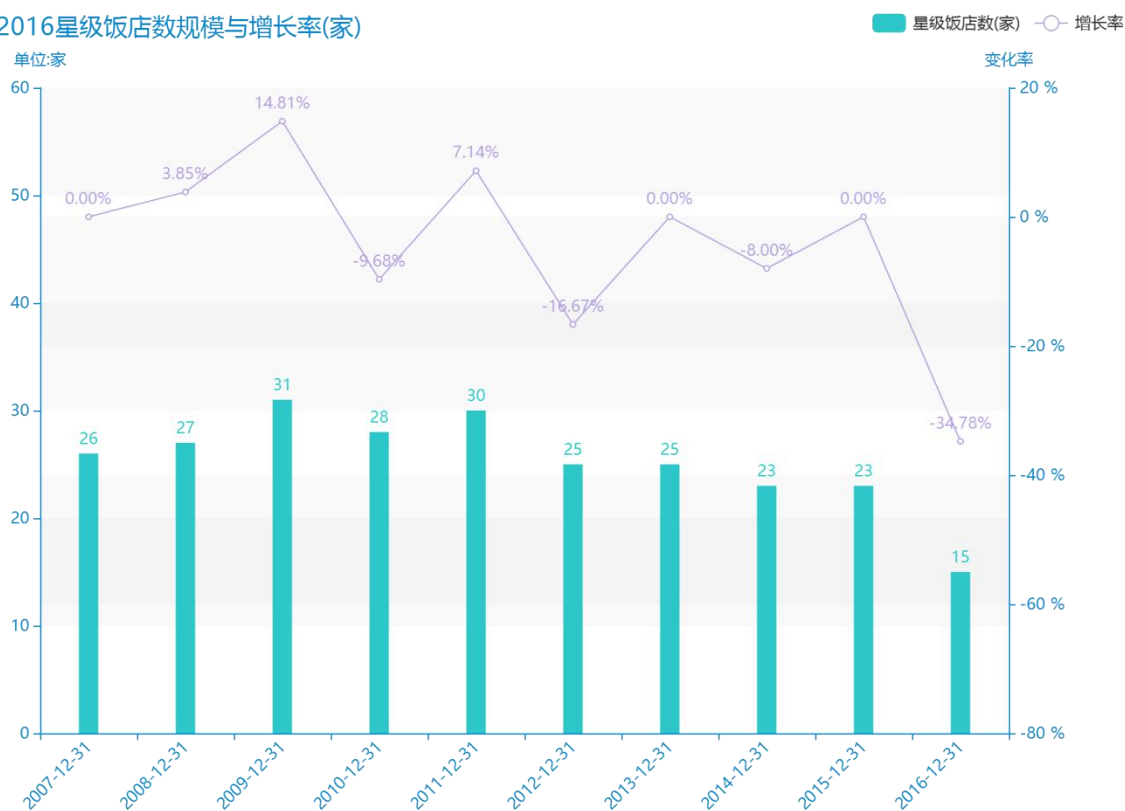

由最近获得的对咸阳市的星级饭店数的统计结果可知，****，咸阳市的星级饭店数的数据达到了****家，该指标在****同期的数据为****家。与****同期相比****了****家，同比*****，****规模较为****，增长率较上一年度*****%。平均增长率为****，其中增长率最大可以达到****。根据****中咸阳市的星级饭店数的统计数据，可以准确的看出，自从****以来，咸阳市的星级饭店数经历了一定程度的****，****相比于****，****了****家。同时，还值得注意的是，****期间，咸阳市的星级饭店数平均值为****家。同时，由具体数据可知，在这几年中，我国咸阳市的星级饭店数最大值曾达到****家，最小值曾达到****家。

相较于全国各省份同期数据，****咸阳市的星级饭店数处于****的位置，其规模在统计的****个省市（除港澳台）中位列第****，同期星级饭店数排名前五的是****，排名最后五位的是****。咸阳市的星级饭店数比全国平均水平*****家，与排名首位的****相差****家。而对于最近一期的增长率来说，增长率排名前五的城市是****，排名最后五名的是****。其中，咸阳市的星级饭店数的增长率排在第****的位置。

2007-2016星级饭店数规模与增长率(家)