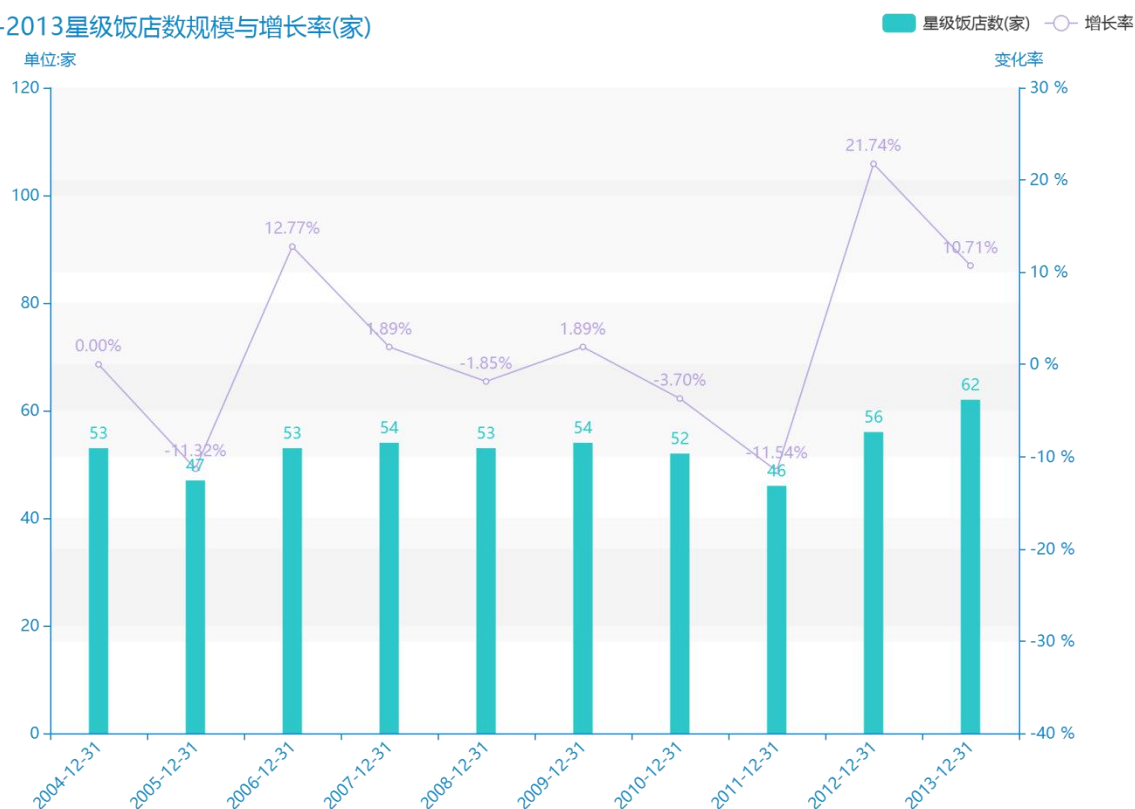

据最新统计局数据统计资料，****，丽水市的星级饭店数的数据达到了****家，该指标在****同期的数据为****家，与****同期相比****了****家，同比****，****规模****，增长率较上一年度****%。根据****中丽水市的星级饭店数的统计数据，我们可以很直观的看出，自从****以来，丽水市的星级饭店数经历了一定程度的****，****相比于****，****了****家。****期间，丽水市的星级饭店数平均值为****家。同时，由具体数据可知，在这几年中，我国丽水市的星级饭店数最大值曾达到****家，最小值曾达到****家。平均增长率为****，其中增长率最大可以达到****。

相较于全国各省份同期数据，****丽水市的星级饭店数处于****的位置，其规模在统计的****个省市（除港澳台）中位列第****，同期星级饭店数排名前五的是****，排名最后五位的是****。丽水市的星级饭店数比全国平均水平****家，与排名首位的****相差****家。而对于最近一期的增长率来说，增长率排名前五的城市是****，排名最后五名的是****。其中，丽水市的星级饭店数的增长率排在第****的位置。

2004-2013星级饭店数规模与增长率(家)