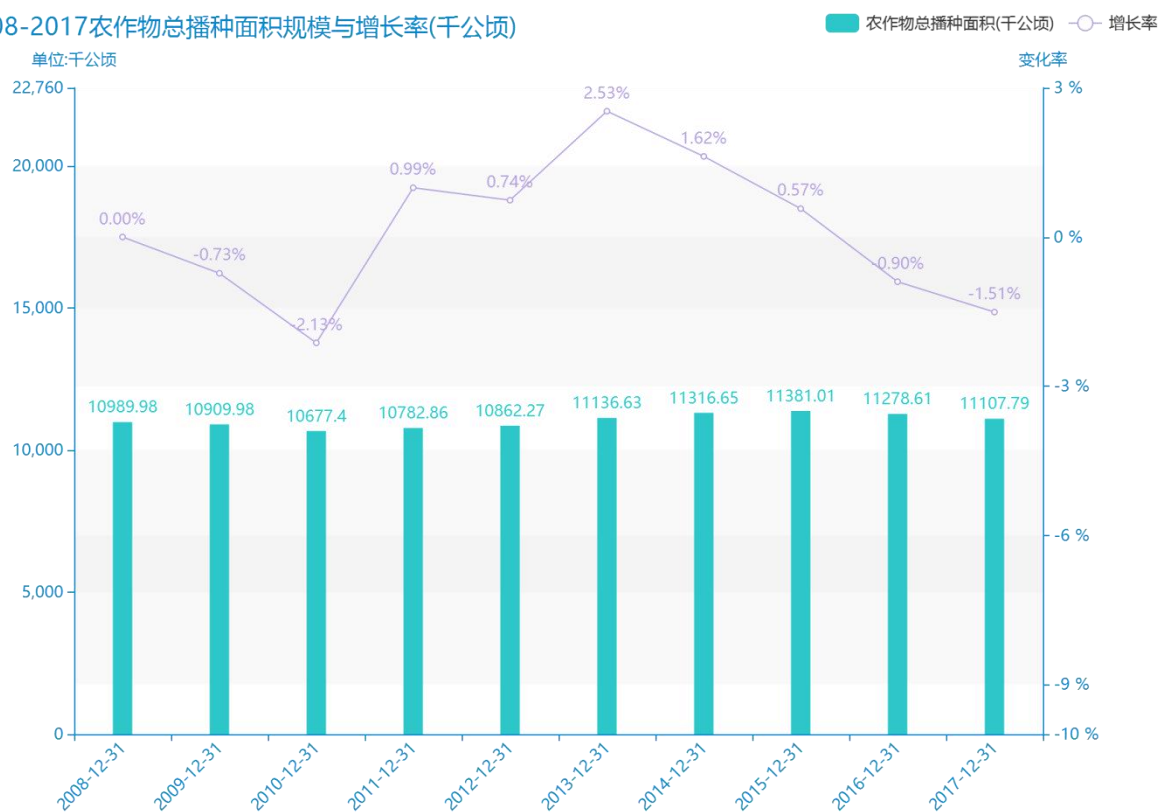

由最近获得的对山东省的农作物总播种面积的统计结果可知，****，山东省的农作物总播种面积的数据达到了****千公顷，该指标在****同期的数据为****千公顷。与****同期相比****了****千公顷，同比****，****规模较为****，增长率较上一年度****%。平均增长率为****，其中增长率最大可以达到****。根据****中山东省的农作物总播种面积的统计数据，可以准确的看出，自从****以来，山东省的农作物总播种面积经历了一定程度的****，****相比于****，****了****千公顷。同时，还值得注意的是，****期间，山东省的农作物总播种面积平均值为****千公顷。同时，由具体数据可知，在这几年中，我国山东省的农作物总播种面积最大值曾达到****千公顷，最小值曾达到****千公顷。

相较于全国各省份同期数据，****山东省的农作物总播种面积处于****的位置，其规模在统计的****个省市（除港澳台）中位列第****，同期农作物总播种面积排名前五的是****，排名最后五位的是****。山东省的农作物总播种面积比全国平均水平****千公顷，与排名首位的****相差****千公顷。而对于最近一期的增长率来说，增长率排名前五的城市是****，排名最后五名的是****。其中，山东省的农作物总播种面积的增长率排在第****的位置。

2008-2017农作物总播种面积规模与增长率(千公顷)