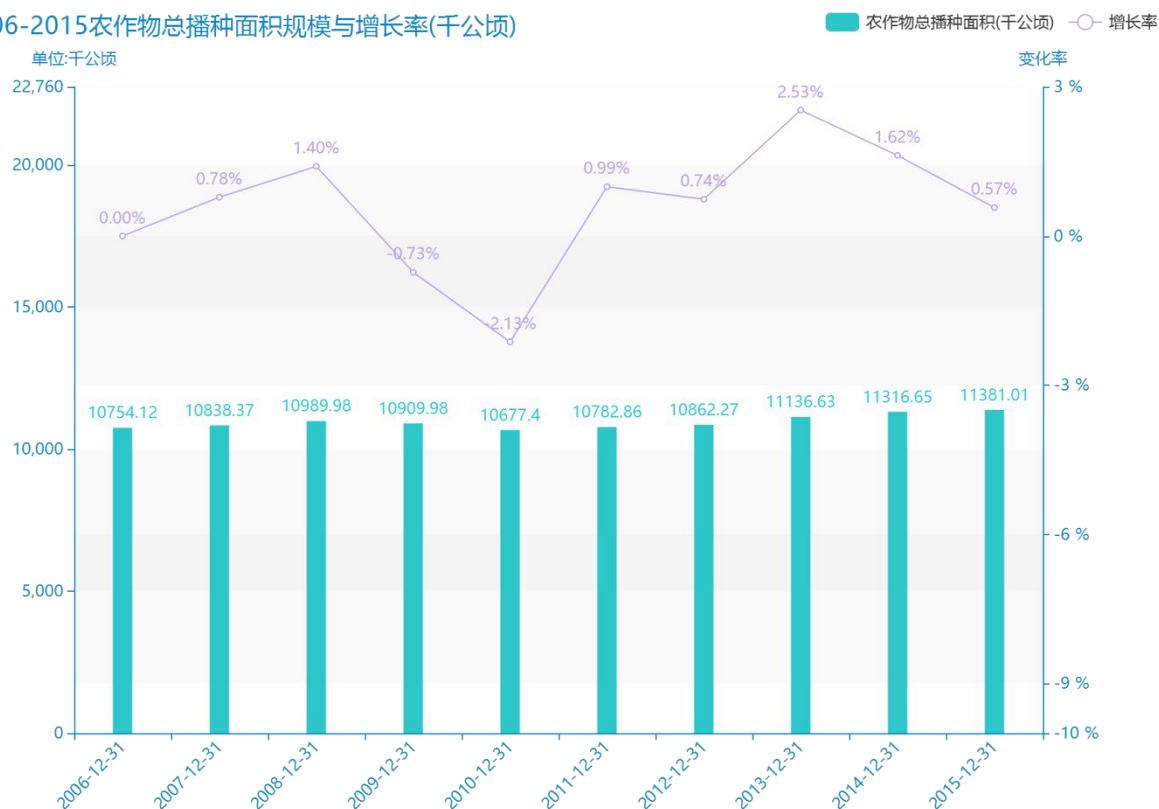

随着社会的发展，山东省的农作物总播种面积越来越收到广大民众的关注，统计局最新得出的统计数据如下。从宏观的数据大体来看，****期间，山东省的农作物总播种面积平均值为****千公顷。从数据的峰值和谷值可以具体看出，在这几年中，我国山东省的农作物总播种面积最大值曾达到****千公顷，最小值曾达到****千公顷。****，山东省的农作物总播种面积的值为****千公顷，该指标在****同期为****千公顷。与****同期相比****了****千公顷，同比****，****规模较为****，增长率较上一年度****%。平均增长率为****，其中增长率最大可以达到****。根据****中山东省的农作物总播种面积的统计数据，从变化率的角度来看，我们可以从大体上看出，自从****以来，山东省的农作物总播种面积经历了一定程度的****，****相比于****，****了****千公顷。

相较于全国各省份同期数据，****山东省的农作物总播种面积处于****的位置，其规模在统计的****个省市（除港澳台）中位列第****，同期农作物总播种面积排名前五的是****，排名最后五位的是****。山东省的农作物总播种面积比全国平均水平****千公顷，与排名首位的****相差****千公顷。而对于最近一期的增长率来说，增长率排名前五的城市是****，排名最后五名的是****。其中，山东省的农作物总播种面积的增长率排在第****的位置。

2006-2015农作物总播种面积规模与增长率(千公顷)