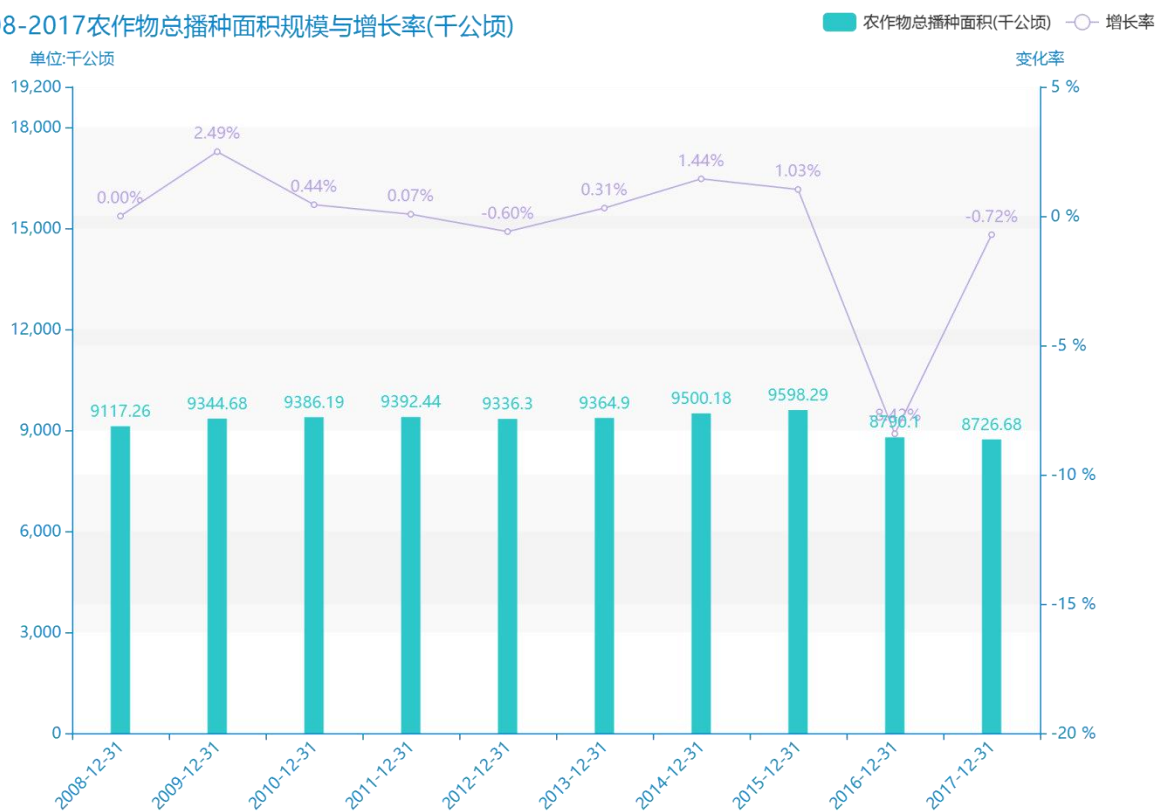

从具体数据来看，****安徽省的农作物总播种面积为****千公顷，该指标在****同期为****千公顷，与****同期相比****了****千公顷，同比****，****规模****，增长率较上一年度****%。****期间，安徽省的农作物总播种面积由****千公顷变为****千公顷，安徽省的农作物总播种面积平均值为****千公顷，平均增长率为****，****年增长最快，增长率为****；****年增长最慢，增长率为****。

相较于全国各省份同期数据，****安徽省的农作物总播种面积处于****的位置，其规模在统计的****个省市（除港澳台）中位列第****，同期农作物总播种面积排名前五的是****，排名最后五位的是****。安徽省的农作物总播种面积比全国平均水平****千公顷，与排名首位的****相差****千公顷。而对于最近一期的增长率来说，增长率排名前五的城市是****，排名最后五名的是****。其中，安徽省的农作物总播种面积的增长率排在第****的位置。

2008-2017农作物总播种面积规模与增长率(千公顷)