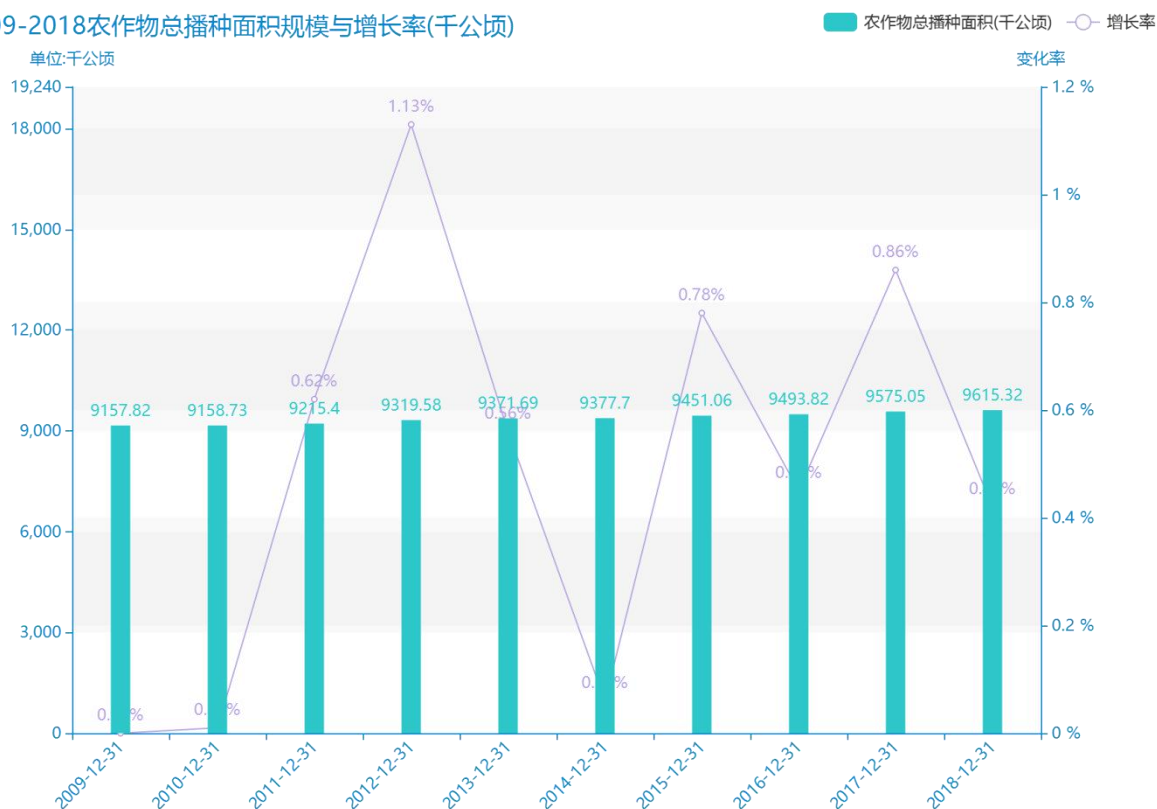

随着社会的发展，四川省的农作物总播种面积越来越收到广大民众的关注，统计局最新得出的统计数据如下。从宏观的数据大体来看，****期间，四川省的农作物总播种面积平均值为****千公顷。从数据的峰值和谷值可以具体看出，在这几年中，我国四川省的农作物总播种面积最大值曾达到****千公顷，最小值曾达到****千公顷。****，四川省的农作物总播种面积的值为****千公顷，该指标在****同期为****千公顷。与****同期相比****了****千公顷，同比****，****规模较为****，增长率较上一年度****%。平均增长率为****，其中增长率最大可以达到****。根据****中四川省的农作物总播种面积的统计数据，从变化率的角度来看，我们可以从大体上看出，自从****以来，四川省的农作物总播种面积经历了一定程度的****，****相比于****，****了****千公顷。

相较于全国各省份同期数据，****四川省的农作物总播种面积处于****的位置，其规模在统计的****个省市（除港澳台）中位列第****，同期农作物总播种面积排名前五的是****，排名最后五位的是****。四川省的农作物总播种面积比全国平均水平****千公顷，与排名首位的****相差****千公顷。而对于最近一期的增长率来说，增长率排名前五的城市是****，排名最后五名的是****。其中，四川省的农作物总播种面积的增长率排在第****的位置。

2009-2018农作物总播种面积规模与增长率(千公顷)