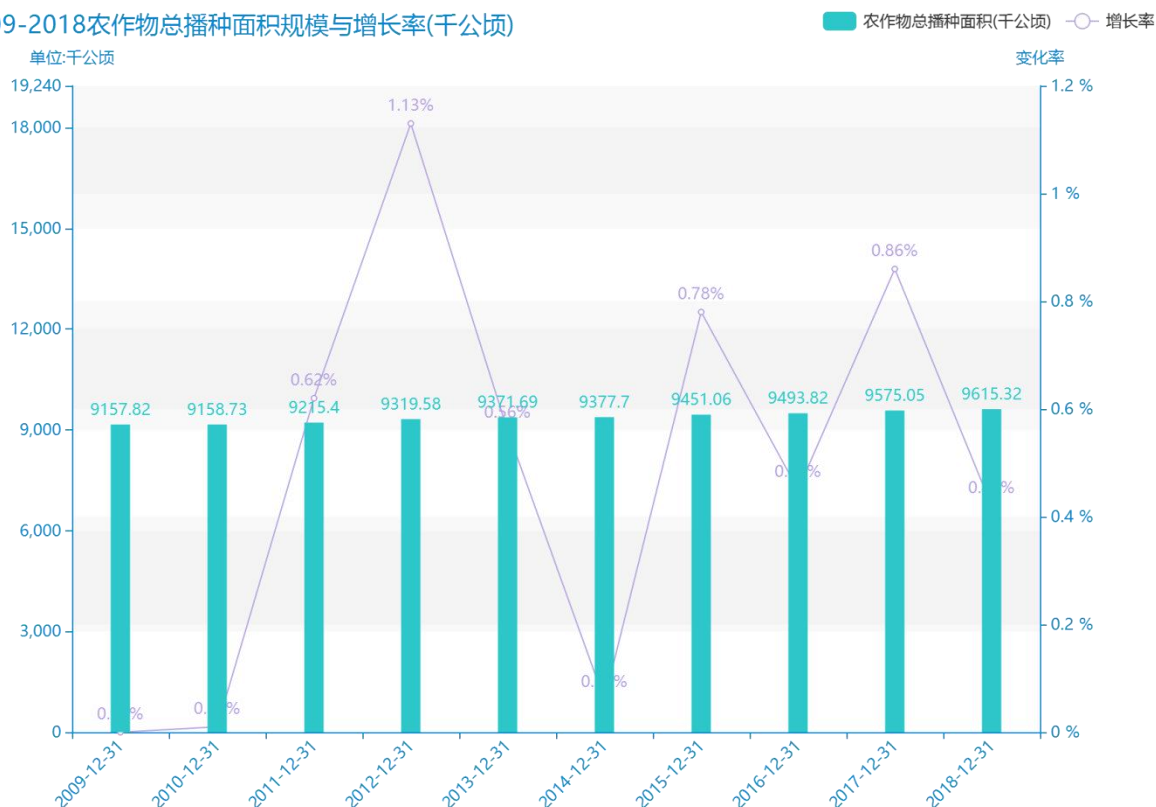

随着社会的发展，四川省的农作物总播种面积越来越收到广大民众的关注，统计局最新得出的统计数据如下。从宏观的数据大体来看，****期间，四川省的农作物总播种面积平均值为****千公顷。从数据的峰值和谷值可以具体看出，在这几年中，我国四川省的农作物总播种面积最大值曾达到****千公顷，最小值曾达到****千公顷。****，四川省的农作物总播种面积的值为****千公顷，该指标在****同期为****千公顷。与****同期相比****了****千公顷，同比****，****规模较为****，增长率较上一年度****%。平均增长率为****，其中增长率最大可以达到****。根据****中四川省的农作物总播种面积的统计数据，从变化率的角度来看，我们可以从大体上看出，自从****以来，四川省的农作物总播种面积经历了一定程度的****，****相比于****，****了****千公顷。

相较于全国各省份同期数据，****四川省的农作物总播种面积处于****的位置，其规模在统计的****个省市（除港澳台）中位列第****，同期农作物总播种面积排名前五的是****，排名最后五位的是****。四川省的农作物总播种面积比全国平均水平****千公顷，与排名首位的****相差****千公顷。而对于最近一期的增长率来说，增长率排名前五的城市是****，排名最后五名的是****。其中，四川省的农作物总播种面积的增长率排在第****的位置。

2009-2018农作物总播种面积规模与增长率(千公顷)