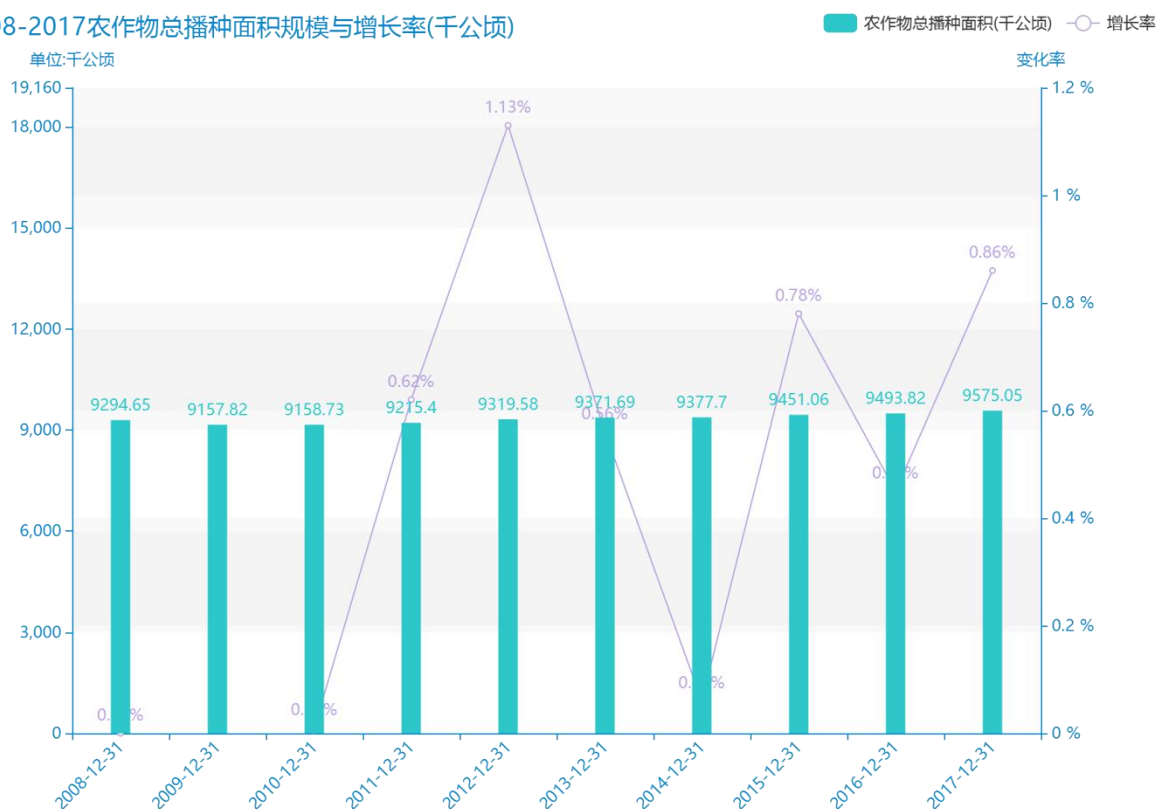

据最新统计局数据统计资料，****，四川省的农作物总播种面积的数据达到了****千公顷，该指标在****同期的数据为****千公顷，与****同期相比****了****千公顷，同比****，****规模****，增长率较上一年度****%。根据****中四川省的农作物总播种面积的统计数据，我们可以很直观的看出，自从****以来，四川省的农作物总播种面积经历了一定程度的****，****相比于****，****了****千公顷。****期间，四川省的农作物总播种面积平均值为****千公顷。同时，由具体数据可知，在这几年中，我国四川省的农作物总播种面积最大值曾达到****千公顷，最小值曾达到****千公顷。平均增长率为****，其中增长率最大可以达到****。

相较于全国各省份同期数据，****四川省的农作物总播种面积处于****的位置，其规模在统计的****个省市（除港澳台）中位列第****，同期农作物总播种面积排名前五的是****，排名最后五位的是****。四川省的农作物总播种面积比全国平均水平****千公顷，与排名首位的****相差****千公顷。而对于最近一期的增长率来说，增长率排名前五的城市是****，排名最后五名的是****。其中，四川省的农作物总播种面积的增长率排在第****的位置。

2008-2017农作物总播种面积规模与增长率(千公顷)