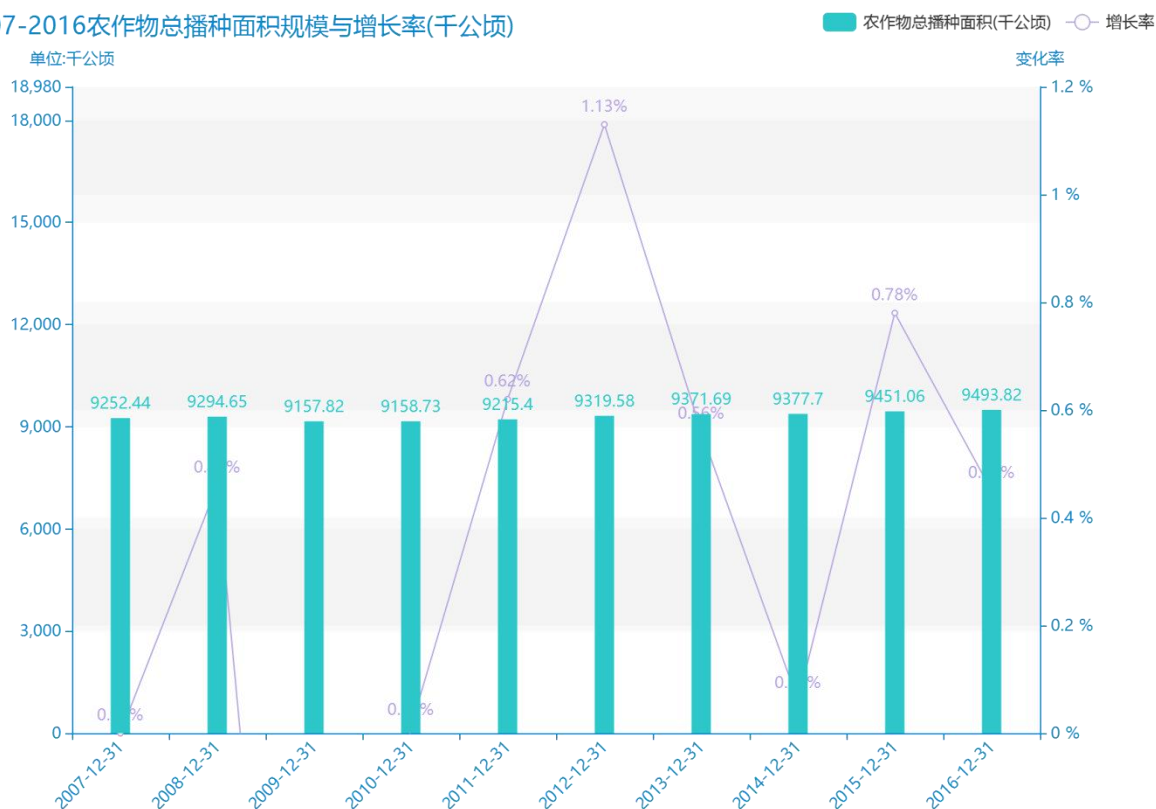

据最新统计局数据统计资料，****，四川省的农作物总播种面积的数据达到了****千公顷，该指标在****同期的数据为****千公顷，与****同期相比****了****千公顷，同比****，****规模****，增长率较上一年度****%。根据****中四川省的农作物总播种面积的统计数据，我们可以很直观的看出，自从****以来，四川省的农作物总播种面积经历了一定程度的****，****相比于****，****了****千公顷。****期间，四川省的农作物总播种面积平均值为****千公顷。同时，由具体数据可知，在这几年中，我国四川省的农作物总播种面积最大值曾达到****千公顷，最小值曾达到****千公顷。平均增长率为****，其中增长率最大可以达到****。

相较于全国各省份同期数据，****四川省的农作物总播种面积处于****的位置，其规模在统计的****个省市（除港澳台）中位列第****，同期农作物总播种面积排名前五的是****，排名最后五位的是****。四川省的农作物总播种面积比全国平均水平****千公顷，与排名首位的****相差****千公顷。而对于最近一期的增长率来说，增长率排名前五的城市是****，排名最后五名的是****。其中，四川省的农作物总播种面积的增长率排在第****的位置。

2007-2016农作物总播种面积规模与增长率(千公顷)