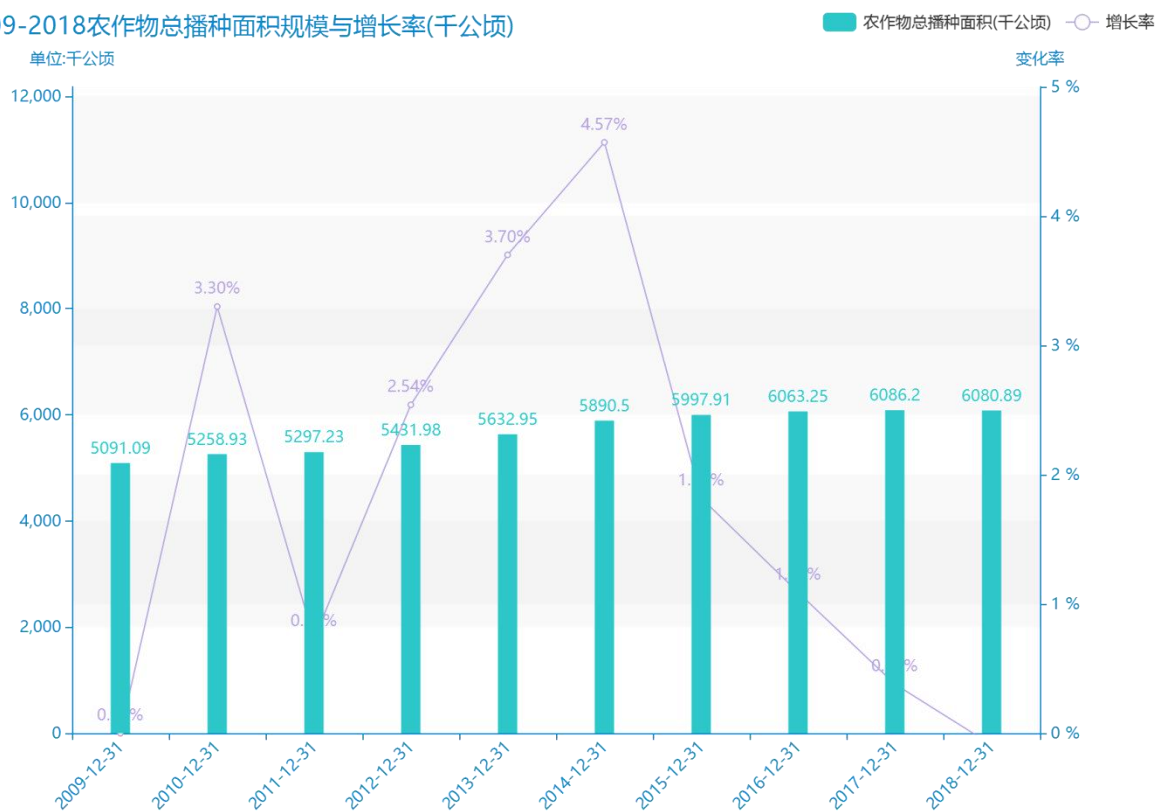

据最新统计局数据统计资料，****，吉林省的农作物总播种面积的数据达到了****千公顷，该指标在****同期的数据为****千公顷，与****同期相比****了****千公顷，同比****，****规模****，增长率较上一年度****%。根据****中吉林省的农作物总播种面积的统计数据，我们可以很直观的看出，自从****以来，吉林省的农作物总播种面积经历了一定程度的****，****相比于****，****了****千公顷。****期间，吉林省的农作物总播种面积平均值为****千公顷。同时，由具体数据可知，在这几年中，我国吉林省的农作物总播种面积最大值曾达到****千公顷，最小值曾达到****千公顷。平均增长率为****，其中增长率最大可以达到****。

相较于全国各省份同期数据，****吉林省的农作物总播种面积处于****的位置，其规模在统计的****个省市（除港澳台）中位列第****，同期农作物总播种面积排名前五的是****，排名最后五位的是****。吉林省的农作物总播种面积比全国平均水平****千公顷，与排名首位的****相差****千公顷。而对于最近一期的增长率来说，增长率排名前五的城市是****，排名最后五名的是****。其中，吉林省的农作物总播种面积的增长率排在第****的位置。

2009-2018农作物总播种面积规模与增长率(千公顷)