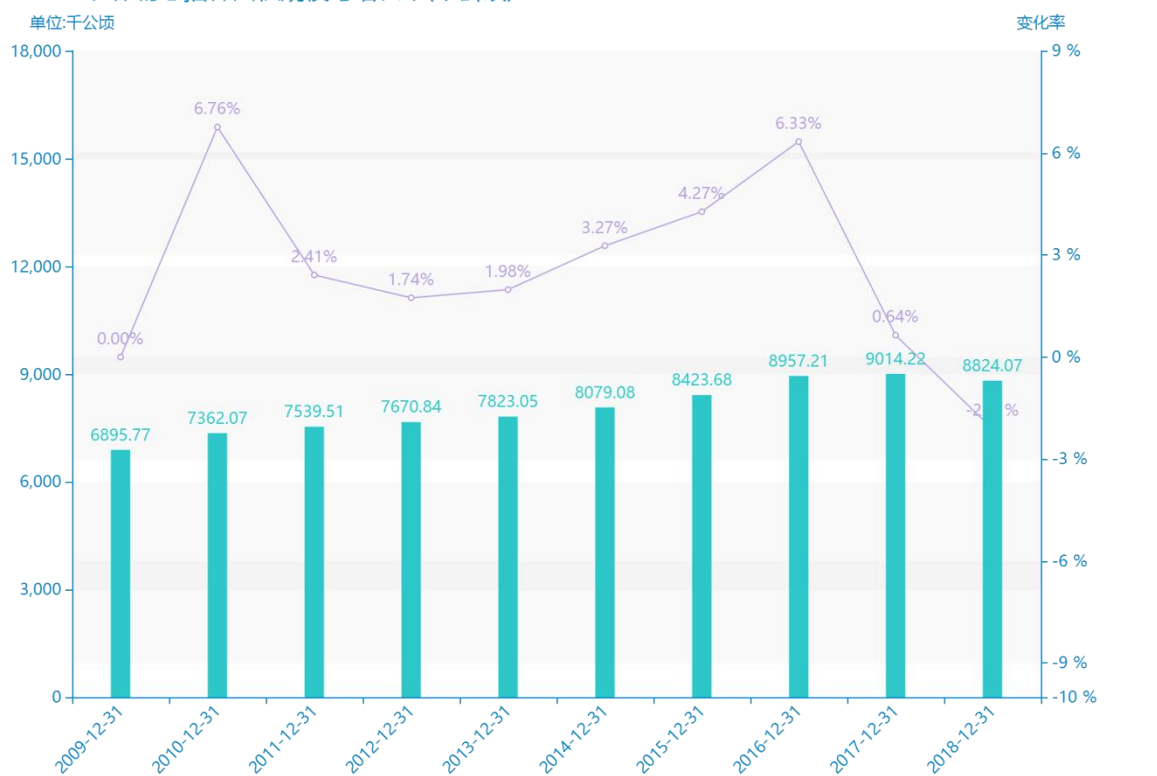

2009-2018农作物总播种面积规模与增长率(千公顷)

试读已结束，扫描下方二维码，即可解锁打星内容及文章剩余部分

预览已结束，完整报告链接和二维码如下：

<https://www.yunbaogao.cn/report/index/report?reportId=3_179518>